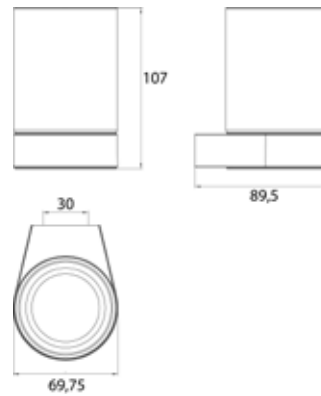

PRODUKTINFORMATION

Glashalter schwarz

Art.-Nr.2720 133 00

Kristallglas, klar