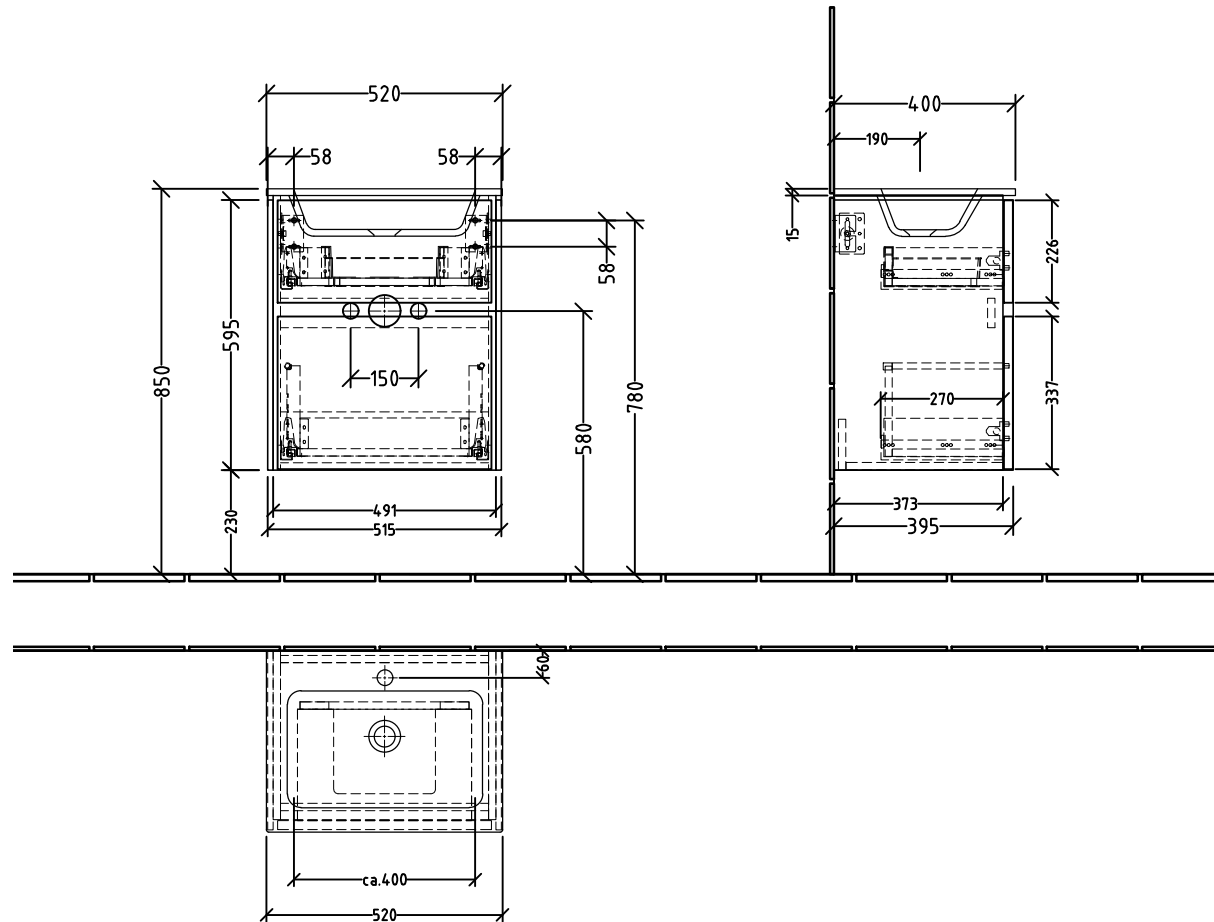

SY220

**SANI PA**  
Villeroy & Boch Group

Montagezeichnung  
**Twiga - SY**

Zeichner  
**GA**  
Datum  
**27.02.2019**

Alle Angaben in mm - Technische Änderungen vorbehalten.  
Diese Zeichnung ist unser geistiges Eigentum und darf ohne unsere  
Genehmigung nicht kopiert oder Dritten zugänglich gemacht werden.