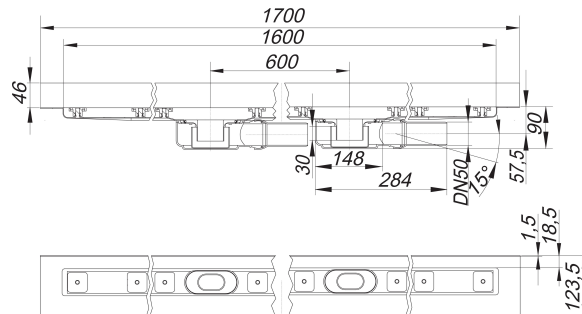

Duschrinne CeraLine Plan W Duo 1600 mm, DN 50

Artikelnummer: 524614

GTIN: 4001636524614

Rabattgruppe: 8

Beschreibung:

Duschrinne CeraLine Plan W Duo 1600 mm, DN 50

für die Montage an der Wand

mit zwei Ablaufgehäusen, Ablaufstutzen DN 50 seitlich, mit Kugelgelenk, verstellbar von 0 – 15 Grad

Ausführung:

- schallentkoppelnde Montagefüße zur Höheneinstellung
- besonderer Flansch zum sicheren Anschluss an Verbundabdichtungen gemäß DIN 18534
- Geruchs- und Reinigungsverschluss, Sperrwasserhöhe 30 mm
- höhenverstellbare Justierschrauben
- Bauschutz
- Fliesenanschlag
- Rahmenklemmstück

Material:

Rinnenkörper Edelstahl 1.4301, Ablaufkörper Polypropylen, hochschlagfest

Mögliche Sonderausführungen für Duschrinnen CeraLine Plan W:

- Zwischenlängen bis 2000 mm (ab 1300 mm immer mit zwei Ablaufgehäusen)
- Flanschaukantungen an bis zu 3 Seiten
- auch mit Wandabständen passend für Natursteinbeläge bestellbar

Bitte anfragen!

Ablaufleistungen nach DIN EN 1253:

Nennweite	Produktnorm	Min. Ablaufleistung nach Norm	Anstauhöhe nach Norm
DN 50	DIN EN 1253	0,80 l/s	20,00 mm

Ersatzteile:

523983 Stellschrauben-Set

Dallmer GmbH + Co KG · Wiebelsheidestraße 25 · 59757 Arnsberg · Tel.: +49 2932 9616-0 · Fax: +49 2932 9616-222