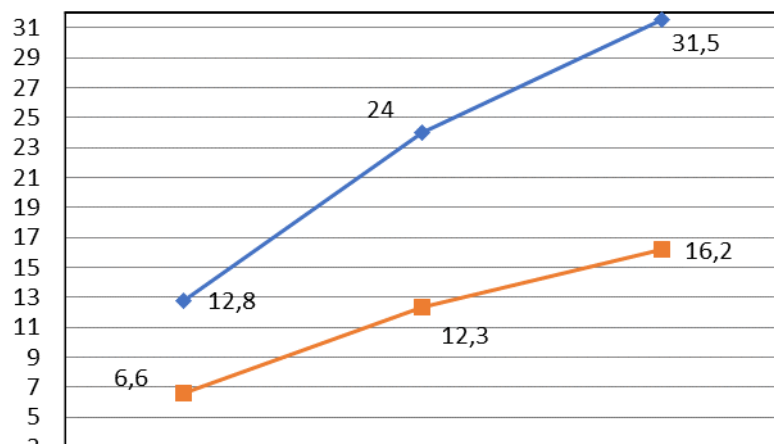

# STEINBERG

finest faucets and accessories

Shower set with thermostatic mixer ½ "

## 340 2721

+ alle Farben (+ all colours)

Liter / Min

	1 bar	3 bar	5 bar
◆ Kopfbrause / rain shower	12,8	24	31,5
■ Handbrause / hand shower	6,6	12,3	16,2