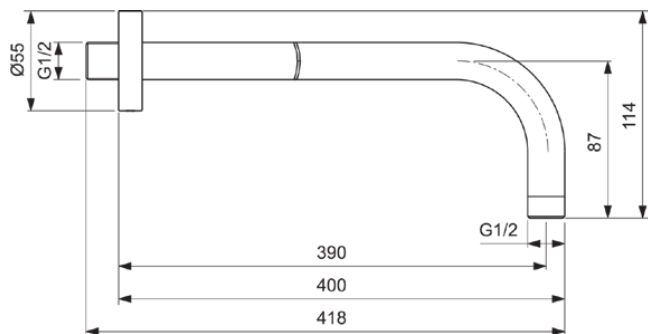

## B9445A2

IDEALRAIN | Decken- & Wandanschluss 55x418x114 mm, 400 mm vertikaler Abstand bis Mitte Auslauf in brushed gold | PVD Technologie

### Allgemeine Informationen

Produktkategorie:	Duschezubehör
Produktart:	Decken- & Wandanschluss
Marke:	Ideal Standard
Kollektion:	IDEALRAIN
Colour:	A2 - Brushed Gold
Oberflächenveredelung:	satin
Maximale Höhe (mm):	114
Maximale Breite (mm):	55
Ausladung (mm):	418
Nettogewicht (kg):	0.34
EAN Code:	3800861094999