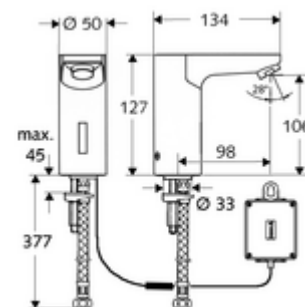

Lieferumfang

- Infrarot-Sensor-Einlocharmatur
 - Infrarot-Sensor-Elektronik, programmierbar
 - Magnetventil 6 V mit Vorfilter
 - Strahlregler
- Batteriefach 6 V, Schutzklasse IP 65
- 4x AA Alkalibatterien 1,5 V
- Flexibler Anschlussschlauch Clean-Fix S G 3/8 IG x 380 mm, mit Vorfilter
- Befestigungsmaterial für Waschtischmontage

Lieferdaten

- Gewicht: 2,02 kg/Stück
- Verpackungseinheit: 1

Empfohlene zugehörige Artikel

SSC Bluetooth®-Modul	Artikelnr.: 00 916 00 99
Verlängerungskabel	Artikelnr.: 51 010 00 99 oder
Verlängerungskabel	Artikelnr.: 51 023 00 99 oder
Eckventil mit Regulierfunktion COMFORT mit Filter	Artikelnr.: 05 430 06 99