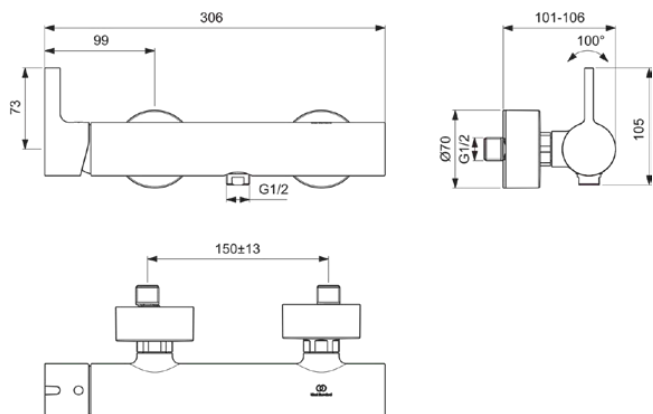

# BC785A5

JOY | Brausearmatur AP 306x101x108 mm in magnetic grey, 20.0 l/min (3 bar) | Click-Technologie, EPD, FirmaFlow, PVD Technologie

## Allgemeine Informationen

Produktkategorie:	Brausearmaturen
Produktart:	Brausearmatur AP
Marke:	Ideal Standard
Kollektion:	JOY
Designer:	Palomba Serafini Associati
Colour:	A5 - Magnetic Grey
Oberflächenveredelung:	satin
Maximale Höhe (mm):	108
Maximale Breite (mm):	306
Ausladung (mm):	101 - 106
Befestigungsart:	S-Anschluss
Nettogewicht (kg):	2.09
VVS:	727124111
EAN Code:	3800861087342