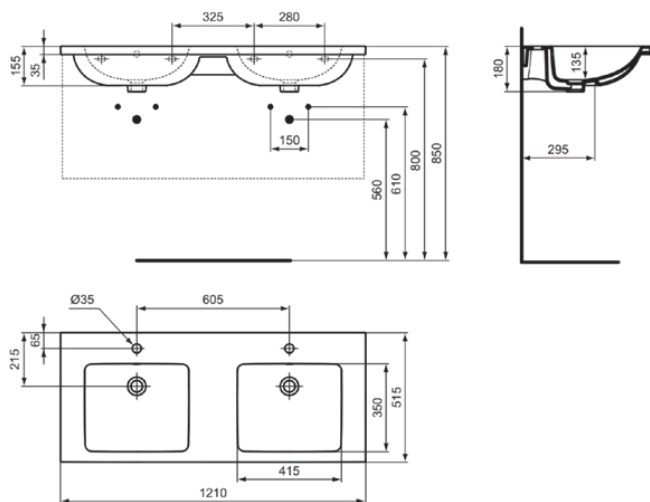

I.LIFE B

T4602MA

I.LIFE B | Doppel- Möbelwaschtisch 1210x515x180 mm in weiß, 2 Hahnlöcher, mit Überlauf | IdealPlus

Bild & Zeichnung

Allgemeine Informationen

Produktkategorie:	Waschtische
Produktart:	Möbelwaschtisch
Marke:	Ideal Standard
Kollektion:	I.LIFE B
Designer:	Palomba Serafini Associati
Colour:	MA - Weiß
Oberflächenveredelung:	glänzend
Maximale Höhe (mm):	180
Maximale Breite (mm):	1210
Ausladung (mm):	515
Nettogewicht (kg):	29.70
EAN Code:	8014140509585

Features

IdealPlus

Produktstandards & Zertifikate

Normen:	EN 14688
---------	----------

Produktspezifikationen

Farbcode:	MA
Farbbeschreibung:	weiß
Eckmodell:	Nein
IdealPlus Technologie:	Ja
Barrierefreies Produkt:	Nein
Mit Kettenöse:	Nein
Material:	Keramik
Materialspezifikation:	Feinfeurton
Anzahl von Hahnlöchern je Waschbecken:	1
Anzahl von Waschbecken:	2
Sichtbarer Überlauf:	Ja
PVD Technologie:	Nein
Ablagefläche:	Hinten / Links / Rechts / Mitte
Oberflächenveredelung:	glänzend
Position des Hahnlochs:	links / rechts
Form des Überlaufs:	Rund
Mit Rückwand:	Nein
Mit Verschlussstopfen:	Nein
Mit Überlauf:	Ja
Mit Siphon:	Nein
Montageart:	wandhängend