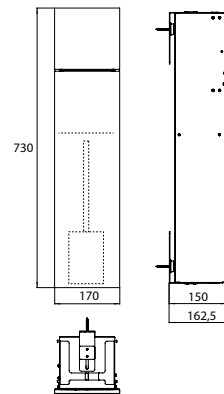

PRODUKTINFORMATION

WC-Modul - Unterputzmodell diamantgrau (matt)

Art.-Nr.9755 515 01

mit Fächern für Reserverolle oder Feuchtpapierbox, WC-Papier und integrierter Toilettenbürstengarnitur. Türanschlag rechts.