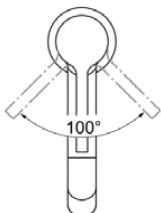

# BC782A2

JOY | Waschtischarmatur 48x202.5x313 mm, 170 mm vertikaler Abstand bis Mitte Auslauf in brushed gold, 5 l/min (3 bar), ohne Ablaufgarnitur | EasyFix, Verdeckter Strahlregler, EPD, FirmaFlow, PVD Technologie

## Allgemeine Informationen

Produktkategorie:	Waschtischarmaturen
Produktart:	Waschtischarmatur
Marke:	Ideal Standard
Kollektion:	JOY
Designer:	Palomba Serafini Associati
Colour:	A2 - Brushed Gold
Oberflächenveredelung:	satın
Maximale Höhe (mm):	313
Maximale Breite (mm):	48
Ausladung (mm):	202.5
Befestigungsart:	EasyFix
Nettogewicht (kg):	1.58
EAN Code:	3800861086871