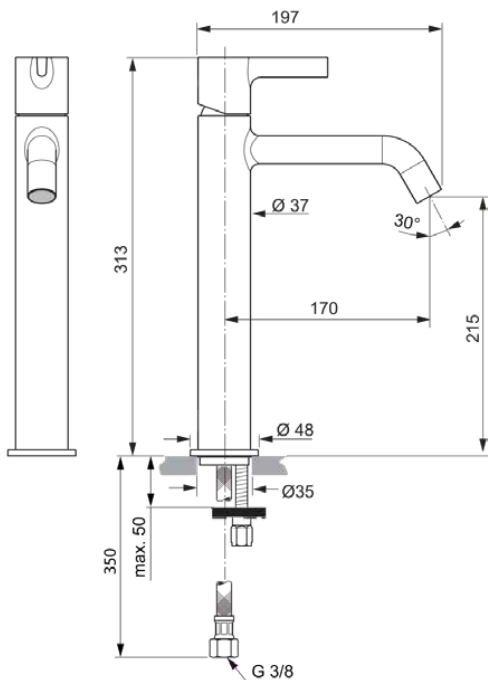

# BC782A2

JOY | Waschtischarmatur 48x202.5x313 mm, 170 mm vertikaler Abstand bis Mitte Auslauf in brushed gold, 5 l/min (3 bar), ohne Ablaufgarnitur | EasyFix, Verdeckter Strahlregler, EPD, FirmaFlow, PVD Technologie

## Allgemeine Informationen

Produktkategorie:	Waschtischarmaturen
Produktart:	Waschtischarmatur
Marke:	Ideal Standard
Kollektion:	JOY
Designer:	Palomba Serafini Associati
Colour:	A2 - Brushed Gold
Oberflächenveredelung:	satın
Maximale Höhe (mm):	313
Maximale Breite (mm):	48
Ausladung (mm):	202.5
Befestigungsart:	EasyFix
Nettogewicht (kg):	1.58
EAN Code:	3800861086871

JOY

BC782A2

JOY | Waschtischarmatur 48x202.5x313 mm, 170 mm vertikaler Abstand bis Mitte Auslauf in brushed gold, 5 l/min (3 bar), ohne Ablaufgarnitur | EasyFix, Verdeckter Strahlregler, EPD, FirmaFlow, PVD Technologie