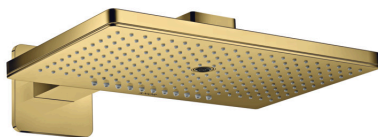

AXOR ShowerSolutions

Kopfbrause 460/300 3jet mit Brausearm und softsquare Rosette

Oberfläche: **Polished Gold Optic** Artikelnummer: **35276990**

Merkmale

- besteht aus: Kopfbrause, Brausearm, Rosette
- Brausekopfgröße: 466 x 300 mm
- Strahlart: Rain, RainStream, Mono
- Material Strahlscheibe: Metall
- Brausearmlänge 460 mm
- maximale Durchflussmenge bei 3 bar: 18 l/min
- Durchflussmenge Rain Strahl (bei 3 bar): 18 l/min
- Durchflussmenge RainStream Strahl (bei 3 bar): 15 l/min
- Durchflussmenge Mono Strahl (bei 3 bar): 18 l/min
- Mindestfließdruck: 1,5 bar
- Strahlscheibe zur Reinigung abnehmbar
- Kopfbrause zur Reinigung abnehmbar
- Montage: Wand Unterputz Installation auf iBox universal
- Anschlussart: Grundkörper
- für Durchlauferhitzer geeignet

Technologie

Produktabbildung

Maßzeichnung

AXOR ShowerSolutions
Kopfbrause 460/300 3jet mit Brausearm und softsquare Rosette
 Oberfläche: **Polished Gold Optic** Artikelnummer: **35276990**

Durchflussdiagramm