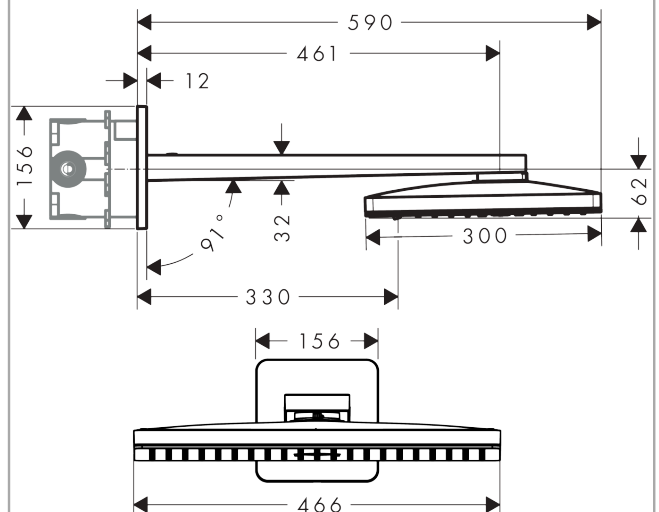

AXOR ShowerSolutions

Kopfbrause 460/300 3jet mit Brausearm und softsquare Rosette

Oberfläche: **Polished Gold Optic** Artikelnummer: **35276990**

Merkmale

- besteht aus: Kopfbrause, Brausearm, Rosette
- Brausekopfgröße: 466 x 300 mm
- Strahlart: Rain, RainStream, Mono
- Material Strahlscheibe: Metall
- Brausearmlänge 460 mm
- maximale Durchflussmenge bei 3 bar: 18 l/min
- Durchflussmenge Rain Strahl (bei 3 bar): 18 l/min
- Durchflussmenge RainStream Strahl (bei 3 bar): 15 l/min
- Durchflussmenge Mono Strahl (bei 3 bar): 18 l/min
- Mindestfließdruck: 1,5 bar
- Strahlscheibe zur Reinigung abnehmbar
- Kopfbrause zur Reinigung abnehmbar
- Montage: Wand Unterputz Installation auf iBox universal
- Anschlussart: Grundkörper
- für Durchlauferhitzer geeignet

Technologie

Produktabbildung

Maßzeichnung

AXOR ShowerSolutions
Kopfbrause 460/300 3jet mit Brausearm und softsquare Rosette
 Oberfläche: **Polished Gold Optic** Artikelnummer: **35276990**

Durchflussdiagramm