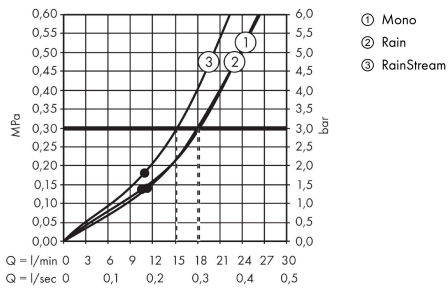

AXOR ShowerSolutions

Kopfbrause 460/300 3jet mit Brausearm und softsquare Rosette

Oberfläche: **Polished Gold Optic** Artikelnummer: **35276990**

Merkmale

- besteht aus: Kopfbrause, Brausearm, Rosette
- Brausekopfgröße: 466 x 300 mm
- Strahlart: Rain, RainStream, Mono
- Material Strahlscheibe: Metall
- Brausearmlänge 460 mm
- maximale Durchflussmenge bei 3 bar: 18 l/min
- Durchflussmenge Rain Strahl (bei 3 bar): 18 l/min
- Durchflussmenge RainStream Strahl (bei 3 bar): 15 l/min
- Durchflussmenge Mono Strahl (bei 3 bar): 18 l/min
- Mindestfließdruck: 1,5 bar
- Strahlscheibe zur Reinigung abnehmbar
- Kopfbrause zur Reinigung abnehmbar
- Montage: Wand Unterputz Installation auf iBox universal
- Anschlussart: Grundkörper
- für Durchlauferhitzer geeignet

Technologie

Produktabbildung

Maßzeichnung

AXOR ShowerSolutions
Kopfbrause 460/300 3jet mit Brausearm und softsquare Rosette
 Oberfläche: **Polished Gold Optic** Artikelnummer: **35276990**

Durchflussdiagramm

Die Verbrauchswerte wurden praxisnah mit den dazugehörigen Armaturen (Thermostat/Mischer/ Unterputzventil) gemessen.