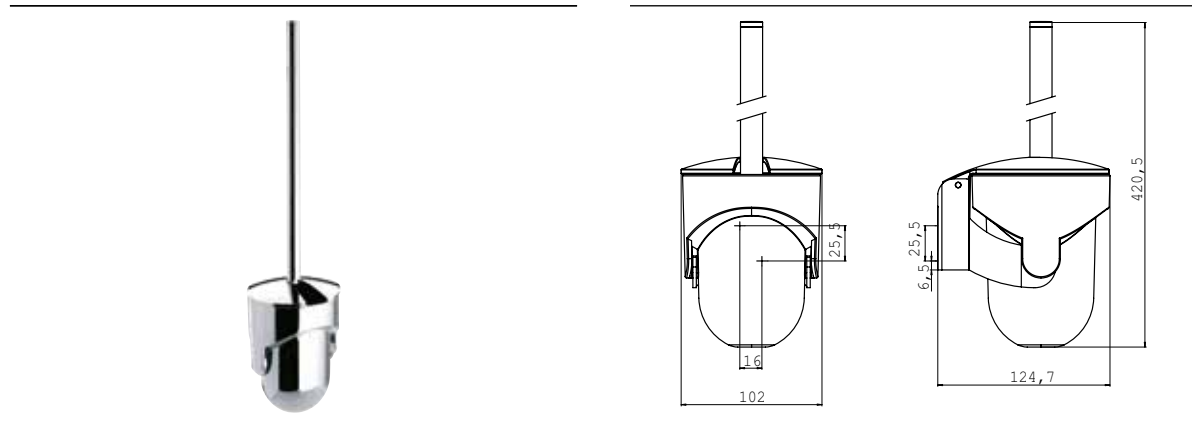

PRODUKTINFORMATION

Toilettenbürstengarnitur, Behälter Kunststoff verchromt, Wandmodell chrom

Art.-Nr.3515 001 03

Bürste weiß