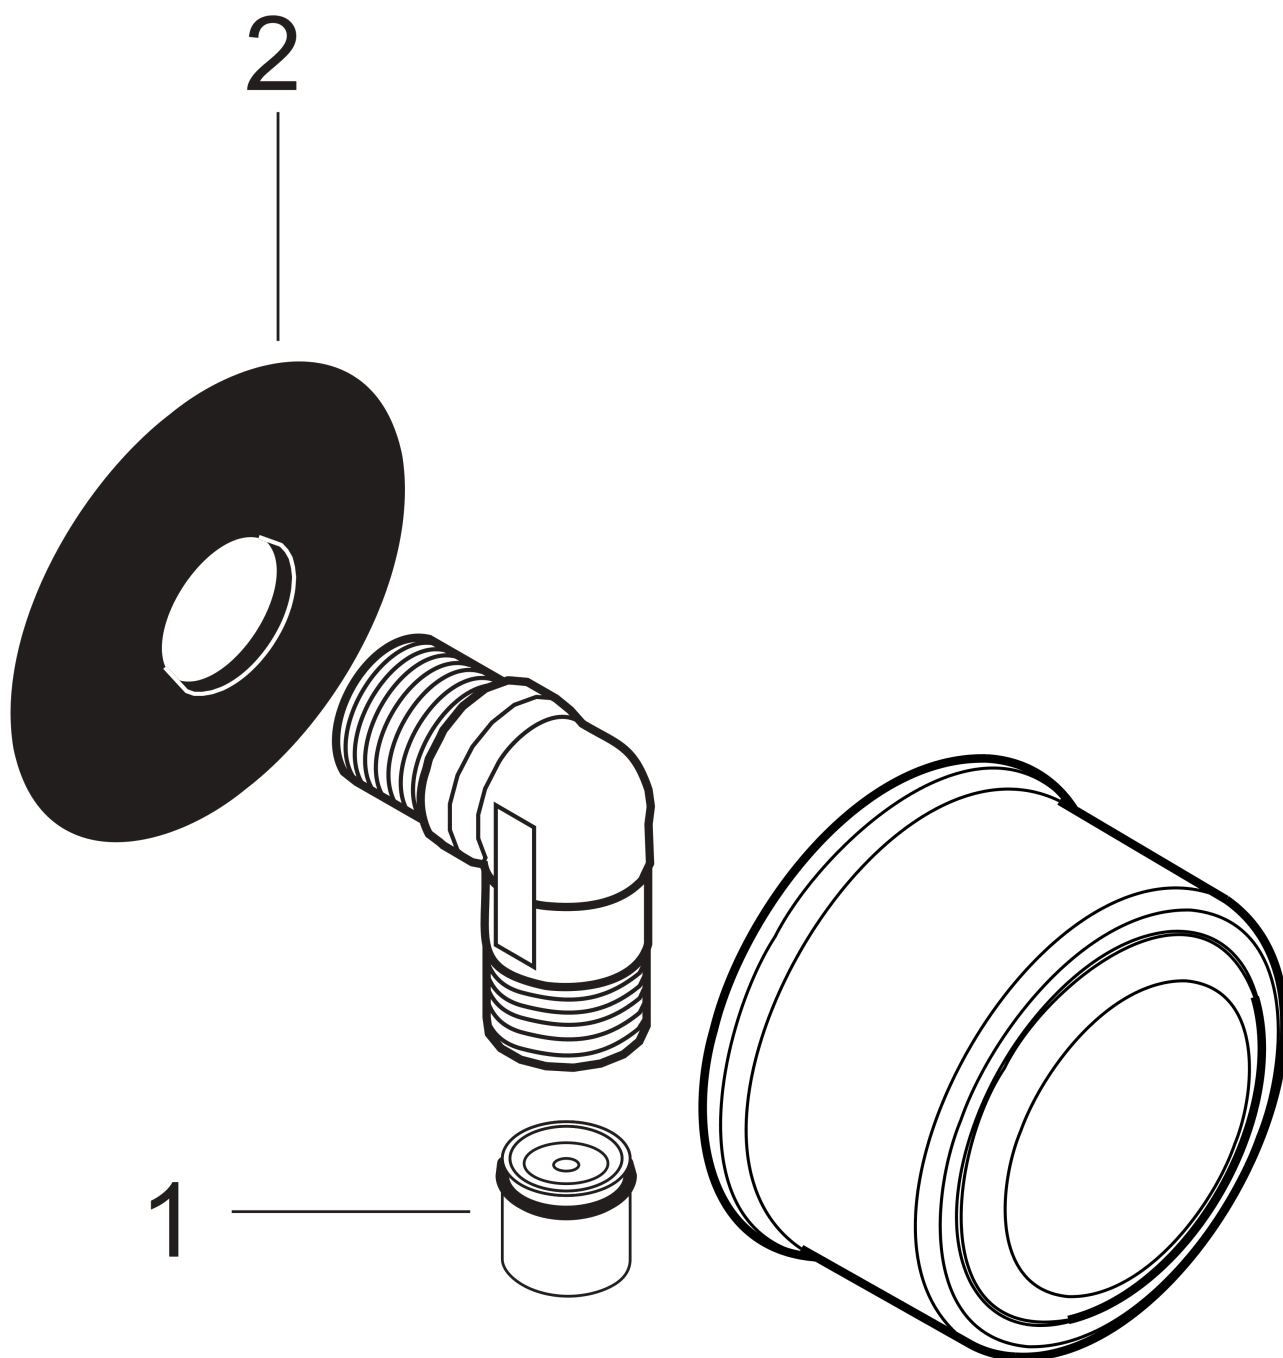

AXOR Montreux

Wandanschluss mit Rückflussverhinderer

Oberfläche: **Brushed Gold Optic** Artikelnummer: **16884250**

Merkmale

- Anschlusswinkel aus Metall
- Rückflussverhinderer
- Anschlussart: G 1/2

Produktabbildung

Maßzeichnung

AXOR Montreux
Wandanschluss mit Rückflussverhinderer
Oberfläche: **Brushed Gold Optic** Artikelnummer: **16884250**

Explosionszeichnung

Baujahr: >10/16

AXOR Montreux
Wandanschluss mit Rückflussverhinderer
Oberfläche: **Brushed Gold Optic** Artikelnummer: **16884250**

Ersatzteilliste

Baujahr: >10/16

Pos.		Artikelnummer	PG	VE
1	Rückflußverhinderer-Set DW 15	94074000	5	1
2	Halteelement	98557000	2	1