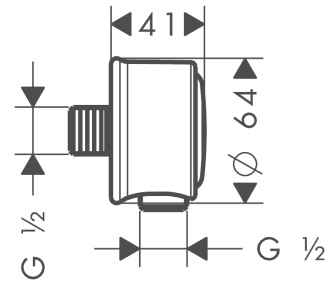

AXOR Montreux

Wandanschluss mit Rückflussverhinderer

Oberfläche: **Brushed Gold Optic** Artikelnummer: **16884250**

Merkmale

- Anschlusswinkel aus Metall
- Rückflussverhinderer
- Anschlussart: G 1/2

Produktabbildung

Maßzeichnung

AXOR Montreux
Wandanschluss mit Rückflussverhinderer
Oberfläche: **Brushed Gold Optic** Artikelnummer: **16884250**

Explosionszeichnung

Baujahr: >10/16

AXOR Montreux
Wandanschluss mit Rückflussverhinderer
Oberfläche: **Brushed Gold Optic** Artikelnummer: **16884250**

Ersatzteilliste

Baujahr: >10/16

Pos.		Artikelnummer	PG	VE
1	Rückflußverhinderer-Set DW 15	94074000	5	1
2	Halteelement	98557000	2	1