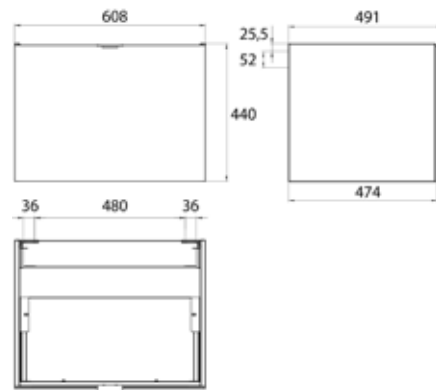

PRODUKTINFORMATION

Waschtisch-Unterschrank, 600 mm. Korpus aus Lackfronten, Hochglanz, passend zu den Waschtischen 9577 114 60/61/62. Auszug mit Glasfront (ESG) und Griff in chrom. schwarz

Art.-Nr.9583 275 23