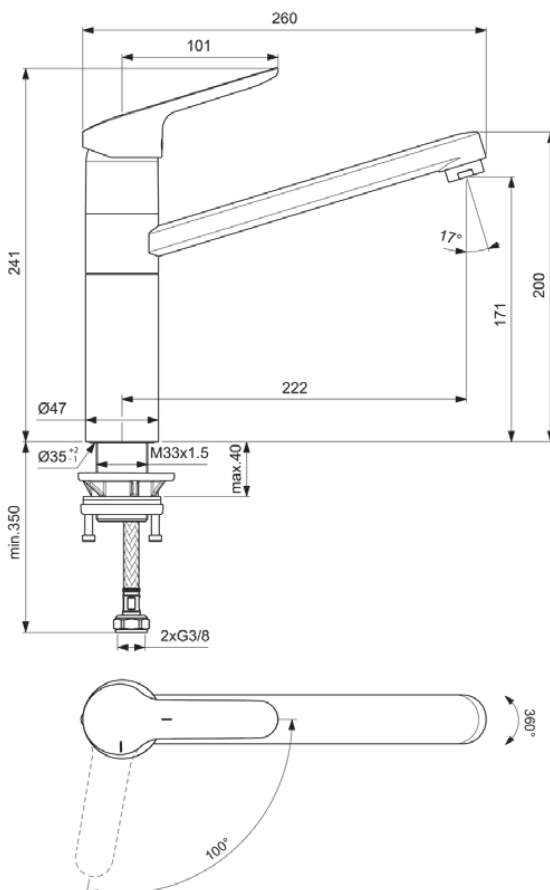

CERAFLEX

BC135AA

CERAFLEX | Küchenarmatur 47x260x241 mm, 222 mm vertikaler Abstand bis Mitte Auslauf in chrom, 9 l/min (3 bar) | EasyFix, BlueStart, Click-Technologie, EPD, FirmaFlow, SmartShine Oberfläche

Bild & Zeichnung

Allgemeine Informationen

Produktkategorie:	Küchenarmaturen
Produktart:	Küchenarmatur
Marke:	Ideal Standard
Kollektion:	CERAFLEX
Designer:	Artefakt
Colour:	AA - Chrom
Oberflächenveredelung:	glänzend
Maximale Höhe (mm):	241
Maximale Breite (mm):	47
Ausladung (mm):	260
Befestigungsart:	EasyFix
Nettogewicht (kg):	1.70
EAN Code:	3800861062134