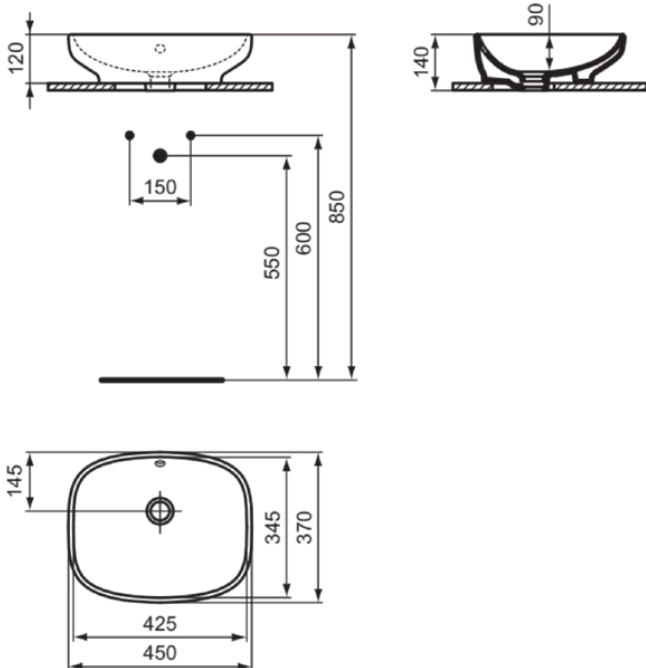

I.LIFE B

T5092MA

I.LIFE B | Schale 450x370x140 mm in weiß, ohne Hahnloch, mit Überlauf | Platzsparender Waschtisch, IdealPlus

Bild & Zeichnung

Allgemeine Informationen

Produktkategorie:	Waschtische
Produktart:	Schale
Marke:	Ideal Standard
Kollektion:	I.LIFE B
Designer:	Palomba Serafini Associati
Colour:	MA - Weiß
Oberflächenveredelung:	glänzend
Maximale Höhe (mm):	140
Maximale Breite (mm):	450
Ausladung (mm):	370
Nettogewicht (kg):	7.82
EAN Code:	8014140515395

Features

Platzsparender Waschtisch

IdealPlus

Produktstandards & Zertifikate

Normen:	EN 14688
---------	----------

Produktspezifikationen

Farbcode:	MA
Farbbeschreibung:	weiß
Eckmodell:	Nein
IdealPlus Technologie:	Ja
Geschliffene Unterseite:	Ja
Barrierefreies Produkt:	Nein
Mit Kettenöse:	Nein
Material:	Keramik
Materialspezifikation:	Feinfeurton
Anzahl von Hahnlöchern je Waschbecken:	0
Anzahl von Waschbecken:	1
Sichtbarer Überlauf:	Ja
PVD Technologie:	Nein
Pladsbesparende model:	Nein
Oberflächenveredelung:	glänzend
Form des Überlaufs:	Rund
Mit Überlauf:	Ja