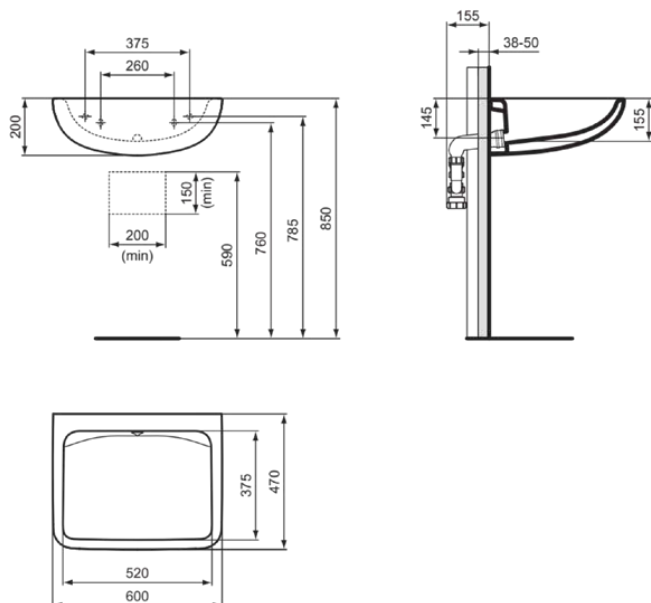

CONTOUR 21+

E2328HY

CONTOUR 21+ | Handwaschbecken 600x480x195 mm in weiß glänzend, ohne Hahnloch, ohne Überlauf | SmartGuard+

Bild & Zeichnung

Allgemeine Informationen

Produktkategorie:	Waschtische
Produktart:	Handwaschbecken
Marke:	Ideal Standard
Kollektion:	CONTOUR 21+
Designer:	Ideal Standard
Colour:	HY - Weiß Glänzend
Oberflächenveredelung:	glänzend
Maximale Höhe (mm):	195
Maximale Breite (mm):	600
Ausladung (mm):	480
Nettogewicht (kg):	19.40
EAN Code:	5017830555254

Features

SmartGuard+

Produktstandards & Zertifikate

Normen:	EN 14688
Declaration of Performance classification (DoP):	CL00

Produktspezifikationen

Farbcode:	HY
Farbbeschreibung:	weiß glänzend
Geschliffene Unterseite:	Nein
Barrierefreies Produkt:	Nein
Mit Kettenöse:	Nein
Material:	Keramik
Materialspezifikation:	Feinfeuerton
Anzahl von Hahnlöchern je Waschbecken:	0
Anzahl von Waschbecken:	1
Sichtbarer Überlauf:	Nein
PVD Technologie:	Nein
SmartGuard+ Technologie:	Ja
Ablagefläche:	Hinten
Oberflächenveredelung:	glänzend
Mit Rückwand:	Nein
Mit Verschlussstopfen:	Nein
Mit Überlauf:	Nein
Mit Siphon:	Nein
Montageart:	wandhängend