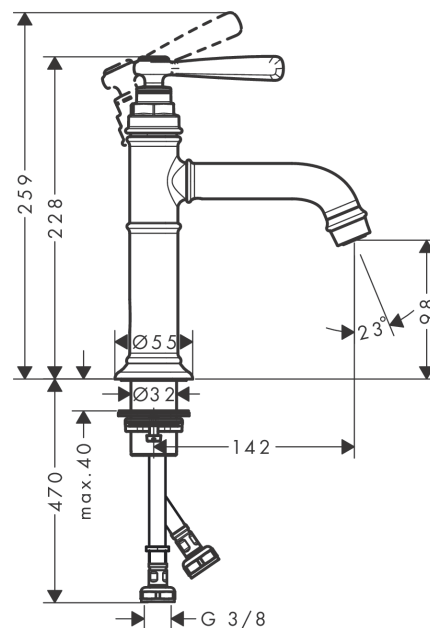

AXOR Montreux
Einhebel-Waschtischmischer 100 mit Hebelgriff und Ablaufgarnitur
 Oberfläche: **Polished Black Chrome** Artikelnummer: **16516330**

Merkmale

- besteht aus: Einhebel-Waschtischmischer, Ablaufgarnitur
- ComfortZone 100
- Ausladung: 142 mm
- Auslaufhöhe: 98 mm
- Griffvariante: Hebelgriff
- Strahlart: Normalstrahl
- maximale Durchflussmenge bei 3 bar: 5 l/min
- Keramikmischsystem
- Temperaturbegrenzung einstellbar
- für Durchlauferhitzer geeignet
- unverschleißbare Ablaufgarnitur
- Anschlussart: G 3/8 Anschlussschläuche
- Anschlussgröße: DN15
- EU-Taxonomie: max. 6 l/min - wesentlicher Beitrag (SC) möglich
- PA-IX 7279/IO

Technologie

Produktabbildung

Maßzeichnung

AXOR Montreux
Einhebel-Waschtismischer 100 mit Hebelgriff und Ablaufgarnitur
 Oberfläche: **Polished Black Chrome** Artikelnummer: **16516330**

Durchflussdiagramm