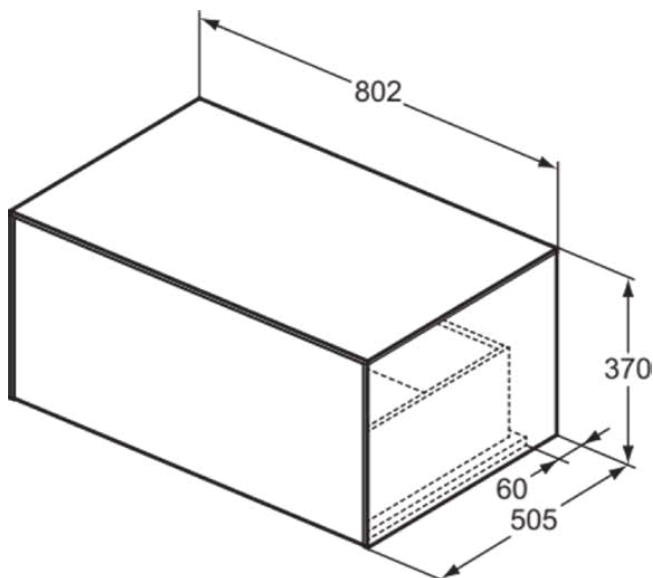

CONCA

T4312Y5

CONCA | Waschtisch-Unterschrank 802x505x370 mm in walnuss dunkel dekor, 1 Schublade | Vollauszug, Push-to-open, SoftClosing, Vormontiert, Nachhaltig gewonnenes Holz, Echtholz furnier

Bild & Zeichnung

Allgemeine Informationen

Produktkategorie:	Möbel
Produktart:	Waschtisch-Unterschrank
Marke:	Ideal Standard
Kollektion:	CONCA
Designer:	Palomba Serafini Associati
Colour:	Y5 - Walnuss Dunkel Dekor
Oberflächenveredelung:	Matt
Maximale Höhe (mm):	370
Maximale Breite (mm):	802
Ausladung (mm):	505
Befestigungsart:	Befestigungsset
Nettogewicht (kg):	31.20
EAN Code:	8014140463474

CONCA

T4312Y5

CONCA | Waschtisch-Unterschrank 802x505x370 mm in walnuss dunkel dekor, 1 Schublade | Vollauszug, Push-to-open, SoftClosing, Vormontiert, Nachhaltig gewonnenes Holz, Echtholz furnier

Produktspezifikationen