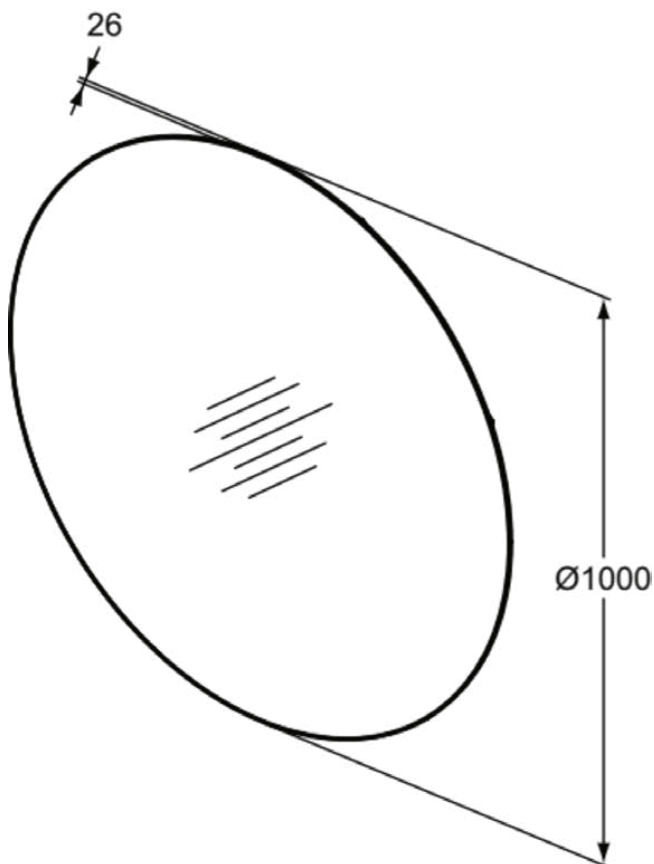

CONCA

T3959BH

CONCA | Spiegel mit Licht 1000x26x1000 mm in neutral | Netzbetrieb

Bild & Zeichnung

Allgemeine Informationen

Produktkategorie:	Spiegel
Produktart:	Spiegel mit Licht
Marke:	Ideal Standard
Kollektion:	CONCA
Designer:	Palomba Serafini Associati
Colour:	BH - Neutral
Oberflächenveredelung:	glänzend
Maximale Höhe (mm):	1000
Maximale Breite (mm):	1000
Ausladung (mm):	26
Nettogewicht (kg):	9.50
EAN Code:	8014140461777

CONCA

T3959BH

CONCA | Spiegel mit Licht 1000x26x1000 mm in neutral | Netzbetrieb

Produktspezifikationen

Mit Anti-Beschlagfunktion:	Nein
Mit Zierrahmen:	Ja
Mit Dimmfunktion:	Nein
Mit Beleuchtung:	Ja
Mit Schalter:	Nein
Montageart:	wandhängend