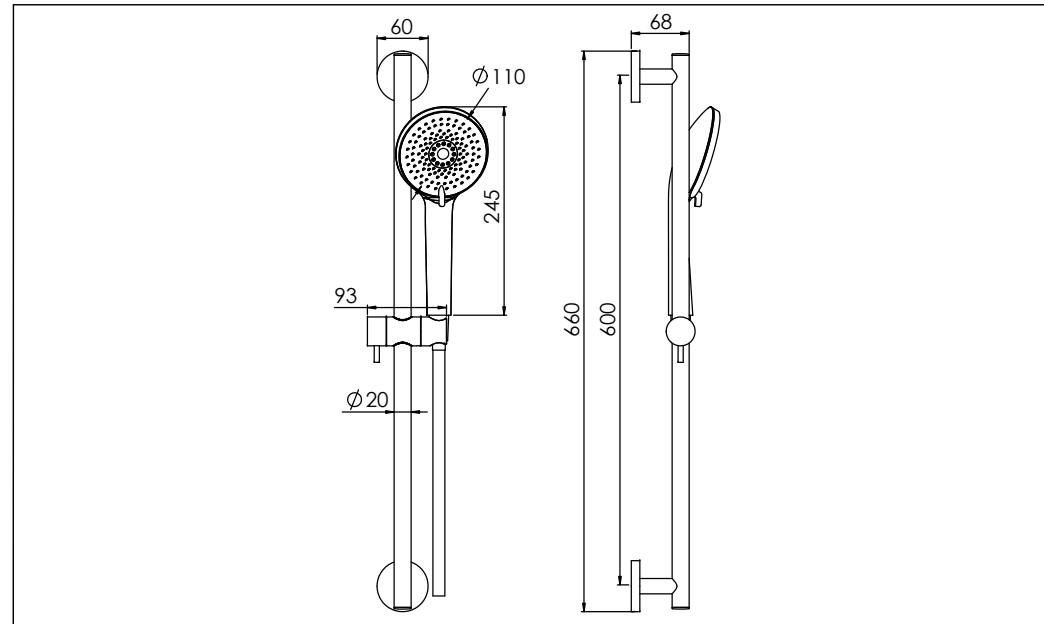

# Brausegarnitur

Shower set

Art.Nr.315 1601

Installation / installation

Technische Zeichnung / technical drawing

Explosionszeichnung / exploded drawing