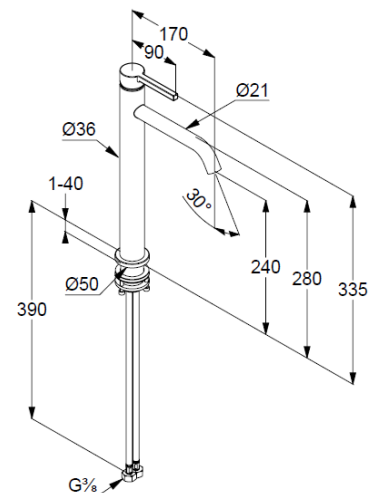

Standmontage

1-Loch Montage

geschlossener Hebel, Metall

Strahlregler, S-Pointer M18,5 PCA

Keramik-Kartusche

Durchflussmenge bei 3 bar 4,5 l/min.

fester Auslauf

flexible Druckschläuche G $\frac{3}{8}$ DVGW zugelassen

Schaftbefestigung

ohne Ablaufgarnitur

Produktabbildung/ Product picture

Maßzeichnung/ Dimensional drawing

Durchfluss/ Flow rate