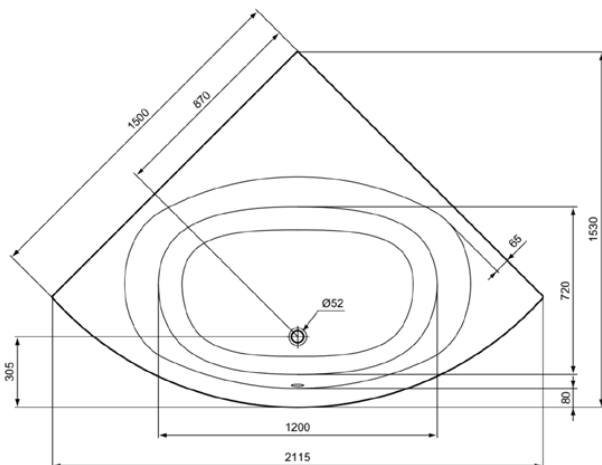

HOTLINE

K275201

HOTLINE | Eck-Badewanne 2115x1530x465 mm in weiß glänzend, ohne Hahnloch, mit Überlauf, ohne Ablaufgarnitur | Reinigungsmittelbeständig, Lichtbeständig

Bild & Zeichnung

Allgemeine Informationen

Produktkategorie:	Badewannen
Produktart:	Eck-Badewanne
Marke:	Ideal Standard
Kollektion:	HOTLINE
Designer:	Ideal Standard
Colour:	01 - Weiß Glänzend
Oberflächenveredelung:	glänzend
Maximale Höhe (mm):	465
Maximale Breite (mm):	2115
Ausladung (mm):	1530
Empfohlenes Fußset:	C8954
Empfohlenes Fußset:	K7318
Nettogewicht (kg):	25.00
EAN Code:	4015413057585

Funktionen

Lichtbeständig

Produktstandards & Zertifikate

Normen:	EN 14516
Declaration of Performance classification (DoP):	CL1+CL2CA-DA

Produktspezifikationen

Anzahl der Griffe:	0
Anzahl der Hahnlöcher:	0
Anzahl der Plätze:	2
Wannenschürze im Lieferumfang enthalten:	Nein
Farbcode:	01
Farbbeschreibung:	weiß glänzend
Eckmodell:	Ja
Grifflochbohrung optional:	Nein
Hahnlocherbohrung optional:	Nein
Mit integrierten Armlehnen:	Nein
Einstellbare Montagefüße:	Nein
Position des Ablauflochs:	Mitte
Material:	Kunststoff
Materialspezifikation:	Acryl
Sichtbarer Überlauf:	Ja
PVD Technologie:	Nein
Pladsbesparende model:	Nein
Oberflächenveredelung:	glänzend
Mit rutschfester Oberfläche:	Nein

HOTLINE

K275201

HOTLINE | Eck-Badewanne 2115x1530x465 mm in weiß glänzend, ohne Hahnloch, mit Überlauf, ohne Ablaufgarnitur | Reinigungsmittelbeständig, Lichtbeständig

Produktspezifikationen

Mit Ablaufdeckel:	Nein
Mit druchstochendem Hahnloch:	Nein
Mit Griff(en):	Nein
Mit Montagefüße:	Nein
Mit Überlauf:	Ja
Mit Polystyrol-Träger:	Nein
Mit Ab- und Überlaufset:	Nein
Halbeinbau:	Nein