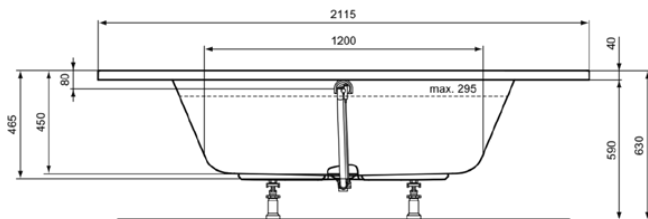

HOTLINE

K275201

HOTLINE | Eck-Badewanne 2115x1530x465 mm in weiß glänzend, ohne Hahnloch, mit Überlauf, ohne Ablaufgarnitur | Reinigungsmittelbeständig, Lichtbeständig

Bild & Zeichnung

Allgemeine Informationen

Produktkategorie:	Badewannen
Produktart:	Eck-Badewanne
Marke:	Ideal Standard
Kollektion:	HOTLINE
Designer:	Ideal Standard
Colour:	01 - Weiß Glänzend
Oberflächenveredelung:	glänzend
Maximale Höhe (mm):	465
Maximale Breite (mm):	2115
Ausladung (mm):	1530
Empfohlenes Fußset:	C8954
Empfohlenes Fußset:	K7318
Nettogewicht (kg):	25.00
EAN Code:	4015413057585

Funktionen

Lichtbeständig

Produktstandards & Zertifikate

Normen:	EN 14516
Declaration of Performance classification (DoP):	CL1+CL2CA-DA

Produktspezifikationen

Anzahl der Griffe:	0
Anzahl der Hahnlöcher:	0
Anzahl der Plätze:	2
Wannenschürze im Lieferumfang enthalten:	Nein
Farbcode:	01
Farbbeschreibung:	weiß glänzend
Eckmodell:	Ja
Grifflochbohrung optional:	Nein
Hahnlocherbohrung optional:	Nein
Mit integrierten Armlehnen:	Nein
Einstellbare Montagefüße:	Nein
Position des Ablauflochs:	Mitte
Material:	Kunststoff
Materialspezifikation:	Acryl
Sichtbarer Überlauf:	Ja
PVD Technologie:	Nein
Pladsbesparende model:	Nein
Oberflächenveredelung:	glänzend
Mit rutschfester Oberfläche:	Nein

HOTLINE

K275201

HOTLINE | Eck-Badewanne 2115x1530x465 mm in weiß glänzend, ohne Hahnloch, mit Überlauf, ohne Ablaufgarnitur | Reinigungsmittelbeständig, Lichtbeständig

Produktspezifikationen

Mit Ablaufdeckel:	Nein
Mit druchstochendem Hahnloch:	Nein
Mit Griff(en):	Nein
Mit Montagefüße:	Nein
Mit Überlauf:	Ja
Mit Polystyrol-Träger:	Nein
Mit Ab- und Überlaufset:	Nein
Halbeinbau:	Nein