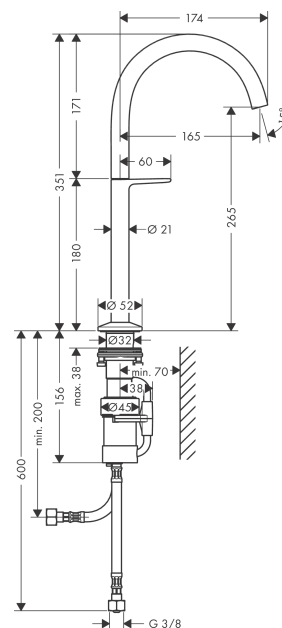

### Merkmale

- besteht aus: Waschtischmischer, Ablaufgarnitur
- ComfortZone 260
- Ausladung: 165 mm
- Auslaufhöhe: 265 mm
- Griffvariante: Select
- Strahlart: Normalstrahl
- maximale Durchflussmenge bei 3 bar: 5 l/min
- Select Kartusche mit Temperaturverstellung
- Temperaturbegrenzung einstellbar
- für Durchlauferhitzer geeignet
- Push-Open Ablaufgarnitur G 1¼
- Material Ablaufventil: Metall
- Anschlussart: G ¾ Anschlussschläuche
- Anschlussgröße: DN15
- Kaltwasser in Griff-Grundstellung
- EU-Taxonomie: max. 6 l/min - wesentlicher Beitrag (SC) möglich
- DVGW\_NW-6506DM0388

### Produktabbildung

### Maßzeichnung

**AXOR One**  
**Waschtischmischer Select 260 für Aufsatzwaschtische mit Push-Open Ablaufgarnitur**  
 Oberfläche: **Brushed Gold Optic** Artikelnummer: **48030250**