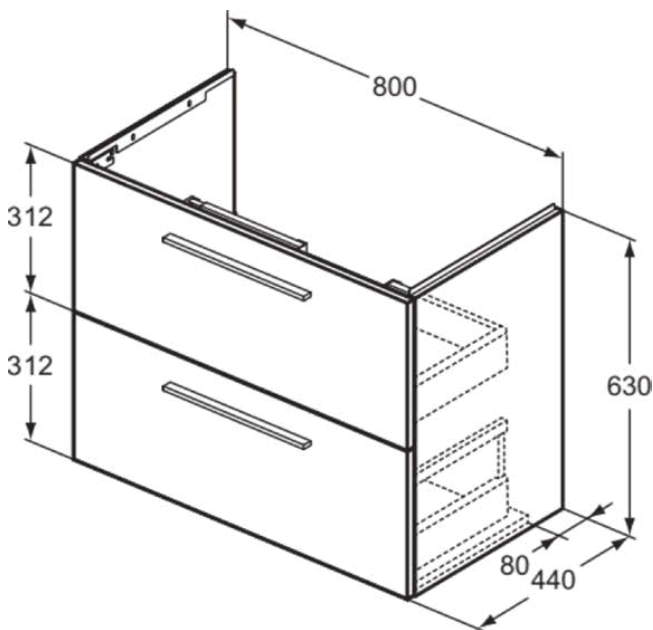

I.LIFE A

T5256DU

I.LIFE A | Waschtisch-Unterschrank 800x440x630 mm in weiß matt lackiert, 2 Schubladen | SoftClosing, Nachhaltig gewonnenes Holz

Bild & Zeichnung

Allgemeine Informationen

Produktkategorie:	Möbel
Produktart:	Waschtisch-Unterschrank
Marke:	Ideal Standard
Kollektion:	I.LIFE A
Designer:	Palomba Serafini Associati
Colour:	DU - Weiß Matt Lackiert
Oberflächenveredelung:	Matt
Maximale Höhe (mm):	630
Maximale Breite (mm):	800
Ausladung (mm):	440
Befestigungsart:	Befestigungsset
Nettogewicht (kg):	30.00
EAN Code:	8014140501978

Funktionen

SoftClosing

Nachhaltig gewonnenes Holz

Downloads

- [Installation Guide](#)
- [Spare Parts List](#)

Produktspezifikationen

Einzugsmechanismus:	Softclosing
Farbcode:	DU
Farbbeschreibung:	weiß matt lackiert
Eckmodell:	Nein
Vollauszug:	Ja
Griff(e):	Benötigt
Einstellbare Montagefüße:	Nein
Material:	Holz
Materialspezifikation (Korpus):	Melamin-Spanplatte (MFC)
Anzahl der Türen (gesamt):	0
Anzahl der Türen (links öffnend):	0
Anzahl der Türen (rechts öffnend):	0
Anzahl der Auszüge (gesamt):	2
Anzahl der externen Auszüge:	2
Anzahl der internen Auszüge:	0
Anzahl der offenen Fächer:	0
Anzahl der Rolltüren:	0
Anzahl der Ablagen:	0
Anzahl der Schiebetüren:	0
Anzahl der Schwingtüren:	0
Auszugsmechanismus:	Push-Pull

I.LIFE A

T5256DU

I.LIFE A | Waschtisch-Unterschrank 800x440x630 mm in weiß matt lackiert, 2 Schubladen | SoftClosing, Nachhaltig gewonnenes Holz

Produktspezifikationen

PVD Technologie:	Nein
Wechselbarer Türanschlag:	Nein
Pladsbesparende model:	Nein
Oberflächenveredelung:	Matt
Nachhaltig gewonnenes Holz:	Ja
Mit Ausschnitt:	Nein
Mit Innenbeleuchtung:	Nein
Mit Montagefüße:	Nein
Mit Steckdose:	Nein
Mit Waschtischplatte:	Nein
Befestigungsart:	Befestigungsset
Montageart:	wandhängend