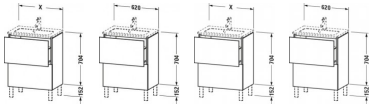

Duravit L-Cube Waschtischunterbau bodenstehend Nussbaum dunkel Matt 620x391x704 mm - LC667302121

704,08 € *

* Preise inkl. gesetzlicher MwSt. zzgl. Versandkosten

Marke: Duravit
Bestell-Nr.: DULC667302121

Duravit L-Cube Waschtischunterbau bodenstehend Nussbaum dunkel Matt 620x391x704 mm - LC667302121 von Duravit für #price# bei neuesbad.de kaufen. Kauf auf Rechnung Individuelle Beratung Mehrfach ausgezeichnete Shop jetzt kaufen

Duravit L-Cube Waschtischunterbau bodenstehend, Nussbaum dunkel Matt, Rechteckig, Anzahl Auszüge: 2, Tip-on Technik – LC667302121

Details:

- 100 % Qualität: In sorgfältiger Handarbeit und mit modernster Technik komplett in Deutschland gefertigt, für höchste Qualitätsansprüche
- 2 Auszüge als Vollauszug mit hoher Tragfähigkeit, bieten viel praktischen Stauraum
- Compact-Ausführung: Verkürzte Ausladung als ideale Lösung für beengte Platzverhältnisse
- Hochwertiges Einrichtungssystem aus Massivholz für Ordnung in den Schubladen kann optional integriert werden (Hinweis: Werksseitig verbaut, daher nicht nachrüstbar)
- Komfortabler Selbsteinzug mit Dämpfung sorgt für ein sanftes Schließen der Schubladen
- Komplett vormontiert und eingestellt
- Möbel werden durch sanften Fingerdruck geöffnet und geschlossen (Tip-on-Technik)
- Ohne Griff für eine glatte Front
- Unempfindlich gegen Feuchtigkeit: Keine offenen Kanten zum Schutz vor Wasser und hoher Luftfeuchtigkeit

Artikeleigenschaften

Typ:	Waschtischunterschrank
Breite:	620
Farbe:	nussbaum dunkel
Tiefe:	391
Höhe:	704