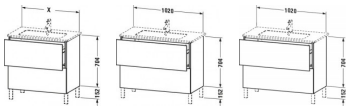

## Duravit L-Cube Waschtischunterbau bodenstehend Leinen Matt 1020x481x704 mm - LC662707575

**834,67 € \***

\* Preise inkl. gesetzlicher MwSt. zzgl. Versandkosten

Marke: Duravit

Bestell-Nr.: DULC662707575

Duravit L-Cube Waschtischunterbau bodenstehend Leinen Matt 1020x481x704 mm - LC662707575 von Duravit für #price# bei neuesbad.de kaufen.

Kauf auf Rechnung  Individuelle Beratung  Mehrfach ausgezeichnete Shop  jetzt kaufen

### Duravit L-Cube Waschtischunterbau bodenstehend, Leinen Matt, Rechteckig, Anzahl Auszüge: 2, Tip-on Technik – LC662707575

#### Artikeleigenschaften

Typ:

Waschtischunterschrank

Breite:	1020
Tiefe:	481
Farbe:	leinen
Höhe:	704