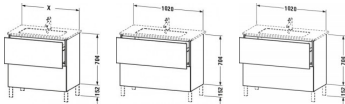

Duravit L-Cube Waschtischunterbau bodenstehend Nussbaum dunkel Matt 1020x481x704 mm - LC662702121

750,93 € *

* Preise inkl. gesetzlicher MwSt. zzgl. Versandkosten

Marke: Duravit
Bestell-Nr.: DULC662702121

Duravit L-Cube Waschtischunterbau bodenstehend Nussbaum dunkel Matt 1020x481x704 mm - LC662702121 von Duravit für #price# bei neuesbad.de kaufen. Kauf auf Rechnung Individuelle Beratung Mehrfach ausgezeichnete Shop jetzt kaufen

Duravit L-Cube Waschtischunterbau bodenstehend, Nussbaum dunkel Matt, Rechteckig, Anzahl Auszüge: 2, Tip-on Technik – LC662702121

Details:

- 100 % Qualität: In sorgfältiger Handarbeit und mit modernster Technik komplett in Deutschland gefertigt, für höchste Qualitätsansprüche
- 2 Auszüge als Vollauszug mit hoher Tragfähigkeit, bieten viel praktischen Stauraum
- Hochwertiges Einrichtungssystem aus Massivholz für Ordnung in den Schubladen kann optional integriert werden (Hinweis: Werksseitig verbaut, daher nicht nachrüstbar)
- Komfortabler Selbstzug mit Dämpfung sorgt für ein sanftes Schließen der Schubladen
- Komplett vormontiert und eingestellt
- Möbel werden durch sanften Fingerdruck geöffnet und geschlossen (Tip-on-Technik)
- Ohne Griff für eine glatte Front
- Unempfindlich gegen Feuchtigkeit: Keine offenen Kanten zum Schutz vor Wasser und hoher Luftfeuchtigkeit

Artikeleigenschaften

Typ:	Waschtischunterschrank
Breite:	1020
Tiefe:	481
Farbe:	nussbaum dunkel
Höhe:	704