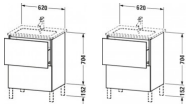

Duravit L-Cube Waschtischunterbau bodenstehend Leinen Matt 620x481x704 mm - LC662507575

789,26 € *

* Preise inkl. gesetzlicher MwSt. zzgl. Versandkosten

Marke: Duravit

Bestell-Nr.: DULC662507575

Duravit L-Cube Waschtischunterbau bodenstehend Leinen Matt 620x481x704 mm - LC662507575 von Duravit für #price# bei neuesbad.de kaufen.

Kauf auf Rechnung Individuelle Beratung Mehrfach ausgezeichnete Shop jetzt kaufen

Duravit L-Cube Waschtischunterbau bodenstehend, Leinen Matt, Rechteckig, Anzahl Auszüge: 2, Tip-on Technik – LC662507575

Artikeleigenschaften

Typ:

Waschtischunterschrank

Breite:	620
Tiefe:	481
Farbe:	leinen
Höhe:	704