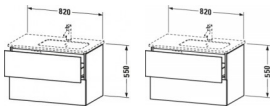

Duravit L-Cube Waschtischunterbau wandhängend Taupe Matt 820x481x550 mm - LC629209191

713,54 € *

* Preise inkl. gesetzlicher MwSt. zzgl. Versandkosten

Marke: Duravit
Bestell-Nr.: DULC629209191

Duravit L-Cube Waschtischunterbau wandhängend Taupe Matt 820x481x550 mm - LC629209191 von Duravit für #price# bei neuesbad.de kaufen. Kauf auf Rechnung Individuelle Beratung Mehrfach ausgezeichnete Shop jetzt kaufen

Duravit L-Cube Waschtischunterbau wandhängend, Taupe Matt, Rechteckig, Tip-on Technik – LC629209191

Der wandhängende Duravit L-Cube Waschtischunterschrank passt perfekt zu den Keramikobjekten der ME by Starck Serie von Philippe Starck. Er wird mit modernster Technik und in sorgfältiger Handarbeit komplett in Deutschland gefertigt und erfüllt höchste Qualitätsansprüche. Da er keine offenen Kanten aufweist, zeigt er sich unempfindlich gegen Feuchtigkeit. Sein puristisches Design wirkt klar und elegant – zur individuellen Gestaltung stehen vielfältige Oberflächen, von edlen Lacken bis zu natürlichen Holzdekoren, zur Verfügung. Zwei stabile und tragfähige Vollauszüge bieten viel praktischen Stauraum und lassen sich dank Tip-on-Technik spielend leicht per Fingerdruck öffnen. Sie schließen sanft mit Selbsteinzug und sind dank ihrer grifflosen Gestaltung optimal zu reinigen. Optional kann ein stabiles, gut durchdachtes Einrichtungssystem im Innern der Schublade integriert werden, welches alle Bad-Utensilien an ihrem Platz hält und Ordnung schafft.

weitere Details:

- Duravit L-Cube Waschtischunterbau wandhängend
- Taupe Matt
- Dekor
- Anzahl Schubkästen: 2
- Grifflos
- Siphonausschnitt: Ja
- Schürze: Ja
- Selbsteinzug mit Dämpfung
- Tip-on Technik
- Einrichtungssystem Optional