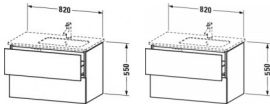

Duravit L-Cube Waschtischunterbau wandhängend Flanell Grau Seidenmatt 820x481x550 mm - LC629209090 von Duravit für #price# bei neuesbad.de kaufen. Kauf auf Rechnung Individuelle Beratung Mehrfach ausgezeichnete Shop jetzt kaufen

Duravit L-Cube Waschtischunterbau wandhängend, Flanell Grau Seidenmatt, Rechteckig, Tip-on Technik – LC629209090

Der wandhängende Duravit L-Cube Waschtischunterschrank passt perfekt zu den Keramikobjekten der ME by Starck Serie von Philippe Starck. Er wird mit modernster Technik und in sorgfältiger Handarbeit komplett in Deutschland gefertigt und erfüllt höchste Qualitätsansprüche. Da er keine offenen Kanten aufweist, zeigt er sich unempfindlich gegen Feuchtigkeit. Sein puristisches Design wirkt klar und elegant – zur individuellen Gestaltung stehen vielfältige Oberflächen, von edlen Lacken bis zu natürlichen Holzdekoren, zur Verfügung. Zwei stabile und tragfähige Vollauszüge bieten viel praktischen Stauraum und lassen sich dank Tip-on-Technik spielend leicht per Fingerdruck öffnen. Sie schließen sanft mit Selbsteinzug und sind dank ihrer grifflosen Gestaltung optimal zu reinigen. Optional kann ein stabiles, gut durchdachtes Einrichtungssystem im Innern der Schublade integriert werden, welches alle Bad-Utensilien an ihrem Platz hält und Ordnung schafft.

Artikeleigenschaften

Typ:	Waschtischunterschrank
Breite:	820
Höhe:	550
Tiefe:	481