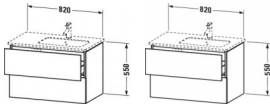

Duravit L-Cube Waschtischunterbau wandhängend Flanell Grau Hochglanz 820x481x550 mm - LC629208989 von Duravit für #price# bei neuesbad.de kaufen. Kauf auf Rechnung Individuelle Beratung Mehrfach ausgezeichnete Shop jetzt kaufen

Duravit L-Cube Waschtischunterbau wandhängend, Flanell Grau Hochglanz, Rechteckig, Tip-on Technik – LC629208989

Der wandhängende Duravit L-Cube Waschtischunterschrank passt perfekt zu den Keramikobjekten der ME by Starck Serie von Philippe Starck. Er wird mit modernster Technik und in sorgfältiger Handarbeit komplett in Deutschland gefertigt und erfüllt höchste Qualitätsansprüche. Da er keine offenen Kanten aufweist, zeigt er sich unempfindlich gegen Feuchtigkeit. Sein puristisches Design wirkt klar und elegant – zur individuellen Gestaltung stehen vielfältige Oberflächen, von edlen Lacken bis zu natürlichen Holzdekoren, zur Verfügung. Zwei stabile und tragfähige Vollauszüge bieten viel praktischen Stauraum und lassen sich dank Tip-on-Technik spielend leicht per Fingerdruck öffnen. Sie schließen sanft mit Selbsteinzug und sind dank ihrer grifflosen Gestaltung optimal zu reinigen. Optional kann ein stabiles, gut durchdachtes Einrichtungssystem im Innern der Schublade integriert werden, welches alle Bad-Utensilien an ihrem Platz hält und Ordnung schafft.

Artikeleigenschaften

Typ:	Waschtischunterschrank
Breite:	820
Höhe:	550
Tiefe:	481