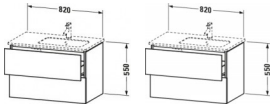

Duravit L-Cube Waschtischunterbau wandhängend Eiche dunkel gebürstet Matt 820x481x550 mm - LC6292072 von Duravit für #price# bei neuesbad.de kaufen. Kauf auf Rechnung Individuelle Beratung Mehrfach ausgezeichnete Shop jetzt kaufen

Duravit L-Cube Waschtischunterbau wandhängend, Eiche dunkel gebürstet Matt, Rechteckig, Tip-on Technik – LC629207272

Der wandhängende Duravit L-Cube Waschtischunterschrank passt perfekt zu den Keramikobjekten der ME by Starck Serie von Philippe Starck. Er wird mit modernster Technik und in sorgfältiger Handarbeit komplett in Deutschland gefertigt und erfüllt höchste Qualitätsansprüche. Da er keine offenen Kanten aufweist, zeigt er sich unempfindlich gegen Feuchtigkeit. Sein puristisches Design wirkt klar und elegant – zur individuellen Gestaltung stehen vielfältige Oberflächen, von edlen Lacken bis zu natürlichen Holzdekoren, zur Verfügung. Zwei stabile und tragfähige Vollauszüge bieten viel praktischen Stauraum und lassen sich dank Tip-on-Technik spielend leicht per Fingerdruck öffnen. Sie schließen sanft mit Selbsteinzug und sind dank ihrer grifflosen Gestaltung optimal zu reinigen. Optional kann ein stabiles, gut durchdachtes Einrichtungssystem im Innern der Schublade integriert werden, welches alle Bad-Utensilien an ihrem Platz hält und Ordnung schafft.

Artikeleigenschaften

Typ:	Waschtischunterschrank
Breite:	820
Höhe:	550
Tiefe:	481
Farbe:	eiche dunkel gebürstet