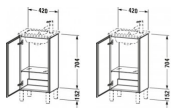

Duravit L-Cube Waschtischunterbau bodenstehend Leinen Matt 420x294x704 mm - LC6273L7575

405,51 € *

* Preise inkl. gesetzlicher MwSt. zzgl. Versandkosten

Marke: Duravit

Bestell-Nr.: DULC6273L7575

Duravit L-Cube Waschtischunterbau bodenstehend Leinen Matt 420x294x704 mm - LC6273L7575 von Duravit für #price# bei neuesbad.de kaufen.
 Kauf auf Rechnung Individuelle Beratung Mehrfach ausgezeichnete Shop jetzt kaufen

Duravit L-Cube Waschtischunterbau bodenstehend, Leinen Matt, Rechteckig, Anzahl Türen: 1 – LC6273L7575

Dieser bodenstehende Duravit-Waschtischunterbau stammt aus der stilvollen Badmöbel-Reihe L-Cube des Designers Christian Werner. Die glatte Front ohne Griff unterstreicht den minimalistischen Designanspruch der Serie. Geöffnet wird das Möbel dank Tip-on-Technik mittels einfachem Fingerdruck. Ein Automatiktürscharnier mit Dämpfung sorgt für ein sanftes Schließen der Tür. Das Möbel wird an der Wand befestigt, kann jedoch um passende Sockelfüße ergänzt werden, für eine bodenstehende Optik und zusätzliche Stabilität. Es stehen zahlreiche Farb- und Oberflächengestaltungen von edlen Lacken bis hin zu natürlichen Holzoberflächen für den Unterschrank zur Auswahl. Dank integriertem Glasfachboden bietet er für das passende ME by Starck Handwaschbecken (#072343) selbst in kleinen Bädern viel Stauraum. Der Waschtischunterbau wird in sorgfältiger Handarbeit unter Einsatz modernster Technik komplett in Deutschland hergestellt und genügt höchsten Qualitätsansprüchen. Zum Schutz vor Eindringen von Wasser und hoher Luftfeuchtigkeit gibt es keine offenen Kanten, der Unterbau ist also völlig nässeunempfindlich. Er wird komplett vormontiert geliefert.

Artikeleigenschaften

Typ:	Waschtischunterschrank
Farbe:	leinen
Breite:	420
Höhe:	704
Tiefe:	294