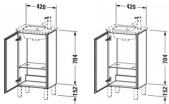

Duravit L-Cube Waschtischunterbau bodenstehend Betongrau Matt 420x294x704 mm - LC6273L0707 von Duravit für #price# bei neuesbad.de kaufen.  Kauf auf Rechnung  Individuelle Beratung  Mehrfach ausgezeichnete Shop  jetzt kaufen

### Duravit L-Cube Waschtischunterbau bodenstehend, Betongrau Matt, Rechteckig, Anzahl Türen: 1 – LC6273L0707

Dieser bodenstehende Duravit-Waschtischunterbau stammt aus der stilvollen Badmöbel-Reihe L-Cube des Designers Christian Werner. Die glatte Front ohne Griff unterstreicht den minimalistischen Designanspruch der Serie. Geöffnet wird das Möbel dank Tip-on-Technik mittels einfachem Fingerdruck. Ein Automatiktürscharnier mit Dämpfung sorgt für ein sanftes Schließen der Tür. Das Möbel wird an der Wand befestigt, kann jedoch um passende Sockelfüße ergänzt werden, für eine bodenstehende Optik und zusätzliche Stabilität. Es stehen zahlreiche Farb- und Oberflächengestaltungen von edlen Lacken bis hin zu natürlichen Holzoberflächen für den Unterschrank zur Auswahl. Dank integriertem Glasfachboden bietet er für das passende ME by Starck Handwaschbecken (#072343) selbst in kleinen Bädern viel Stauraum. Der Waschtischunterbau wird in sorgfältiger Handarbeit unter Einsatz modernster Technik komplett in Deutschland hergestellt und genügt höchsten Qualitätsansprüchen. Zum Schutz vor Eindringen von Wasser und hoher Luftfeuchtigkeit gibt es keine offenen Kanten, der Unterbau ist also völlig nässeunempfindlich. Er wird komplett vormontiert geliefert.