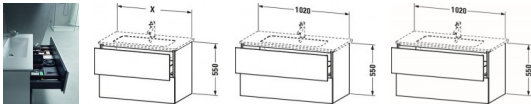

## Duravit L-Cube Waschtischunterbau wandhängend Betongrau Matt 1020x481x550 mm - LC624200707

**723,48 € \***

\* Preise inkl. gesetzlicher MwSt. zzgl. Versandkosten

Marke: Duravit  
Bestell-Nr.: DULC624200707

Duravit L-Cube Waschtischunterbau wandhängend Betongrau Matt 1020x481x550 mm - LC624200707 von Duravit für #price# bei neuesbad.de kaufen.  Kauf auf Rechnung  Individuelle Beratung  Mehrfach ausgezeichnete Shop  jetzt kaufen

### Duravit L-Cube Waschtischunterbau wandhängend, Betongrau Matt, Rechteckig, Tip-on Technik – LC624200707

Dieser wandhängende Duravit Waschtischunterbau stammt aus der stilvollen Badmöbel-Reihe L-Cube des Designers Christian Werner. Zwei Schubkästen als Vollauszug bieten eine hohe Tragfähigkeit (bis 30 kg) und viel praktischen Stauraum. Ein komfortabler Selbsteinzug mit Dämpfung sorgt für ein sanftes Schließen der Schubladen. Das Möbel hat keinen Griff, mittels Tip-on-Technik öffnet und schließt es durch sanften Fingerdruck. Es stehen zahlreiche Farb- und Oberflächengestaltungen von edlen Lacken bis hin zu natürlichen Holzoberflächen zur Auswahl. Der Waschtischunterbau wird in sorgfältiger Handarbeit unter Einsatz modernster Technik komplett in Deutschland hergestellt und genügt höchsten Qualitätsansprüchen. Zum Schutz vor Eindringen von Wasser und hoher Luftfeuchtigkeit gibt es keine offenen Kanten, der Unterbau ist völlig nässeunempfindlich.

#### weitere Details:

- Duravit L-Cube Waschtischunterbau wandhängend
- Betongrau Matt
- Dekor
- Anzahl Schubkästen: 2
- Grifflos
- Siphonausschnitt: Ja
- Schürze: Ja
- Selbsteinzug mit Dämpfung
- Tip-on Technik