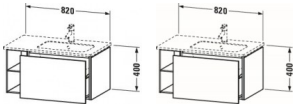

Duravit L-Cube Waschtischunterbau wandhängend Basalt Matt 820x481x400 mm - LC619204343

858,81 € *

* Preise inkl. gesetzlicher MwSt. zzgl. Versandkosten

Marke: Duravit

Bestell-Nr.: DULC619204343

Duravit L-Cube Waschtischunterbau wandhängend Basalt Matt 820x481x400 mm - LC619204343 von Duravit für #price# bei neuesbad.de kaufen. Kauf auf Rechnung Individuelle Beratung Mehrfach ausgezeichnete Shop jetzt kaufen

Duravit L-Cube Waschtischunterbau wandhängend, Basalt Matt, Rechteckig, Anzahl Auszüge: 1, Tip-on Technik – LC619204343

Dieser wandhängende Duravit Waschtischunterbau stammt aus der stilvollen Badmöbel-Reihe L-Cube des Designers Christian Werner. Der Vollauszug bietet eine hohe Tragfähigkeit (bis 30 kg) und viel praktischen Stauraum. Zwei offene Fächer halten weitere Unterbringungsmöglichkeiten bereit. Ein komfortabler Selbsteinzug mit Dämpfung sorgt für sanftes Schließen der Schubladen. Das Möbel hat keinen Griff. Mittels Tip-on-Technik öffnet und schließt es sich durch sanften Fingerdruck. Es stehen zahlreiche Farb- und Oberflächengestaltungen von edlen Lacken bis hin zu natürlichen Holzoberflächen zur Auswahl. Dank eines optional integrierbaren, werksseitig verbauten Einrichtungssystems kann der Stauraum bestmöglich organisiert werden. Der Waschtischunterbau wird in sorgfältiger Handarbeit unter Einsatz modernster Technik komplett in Deutschland hergestellt und genügt höchsten Qualitätsansprüchen. Zum Schutz vor Eindringen von Wasser und hoher Luftfeuchtigkeit gibt es keine offenen Kanten, der Unterbau ist völlig nässeunempfindlich. Er wird komplett vormontiert geliefert.

weitere Details:

- Duravit L-Cube Waschtischunterbau wandhängend
- Anzahl Auszüge: 1
- Basalt Matt
- Dekor
- Anzahl offener Fächer: 2
- Grifflos
- Selbsteinzug mit Dämpfung

- Tip-on Technik
- Einrichtungssystem Optional
- Notwendige Artikel: Waschtisch ME by Starck # 234683

Artikeleigenschaften

Typ:	Waschtischunterschrank
Breite:	820
Tiefe:	481
Farbe:	basalt matt
Höhe:	400