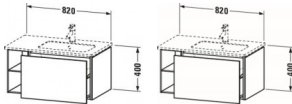

Duravit L-Cube Waschtischunterbau wandhängend Schwarz Hochglanz 820x481x400 mm - LC619204040 von Duravit für #price# bei neuesbad.de kaufen. ☐ Kauf auf Rechnung ☐ Individuelle Beratung ☐ Mehrfach ausgezeichnete Shop ☐ jetzt kaufen

Duravit L-Cube Waschtischunterbau wandhängend, Schwarz Hochglanz, Rechteckig, Anzahl Auszüge: 1, Tip-on-Technik – LC619204040

Dieser wandhängende Duravit Waschtischunterbau stammt aus der stilvollen Badmöbel-Reihe L-Cube des Designers Christian Werner. Der Vollauszug bietet eine hohe Tragfähigkeit (bis 30 kg) und viel praktischen Stauraum. Zwei offene Fächer halten weitere Unterbringungsmöglichkeiten bereit. Ein komfortabler Selbsteinzug mit Dämpfung sorgt für sanftes Schließen der Schubladen. Das Möbel hat keinen Griff. Mittels Tip-on-Technik öffnet und schließt es sich durch sanften Fingerdruck. Es stehen zahlreiche Farb- und Oberflächengestaltungen von edlen Lacken bis hin zu natürlichen Holzoberflächen zur Auswahl. Dank eines optional integrierbaren, werksseitig verbauten Einrichtungssystems kann der Stauraum bestmöglich organisiert werden. Der Waschtischunterbau wird in sorgfältiger Handarbeit unter Einsatz modernster Technik komplett in Deutschland hergestellt und genügt höchsten Qualitätsansprüchen. Zum Schutz vor Eindringen von Wasser und hoher Luftfeuchtigkeit gibt es keine offenen Kanten, der Unterbau ist völlig nässeunempfindlich. Er wird komplett vormontiert geliefert.

Details:

- 100 % Qualität: In sorgfältiger Handarbeit und mit modernster Technik komplett in Deutschland gefertigt, für höchste Qualitätsansprüche
- 2 offene Fächer für zusätzlichen Stauraum
- Ein Auszug als Vollauszug mit hoher Tragfähigkeit, bietet viel praktischen Stauraum
- Hochwertiges Einrichtungssystem aus Massivholz für Ordnung in den Schubladen kann optional integriert werden (Hinweis: Werksseitig verbaut, daher nicht nachrüstbar)
- Komfortabler Selbsteinzug mit Dämpfung sorgt für ein sanftes Schließen der Schubladen
- Komplett vormontiert und eingestellt
- Möbel werden durch sanften Fingerdruck geöffnet und geschlossen (Tip-on-Technik)
- Ohne Griff für eine glatte Front
- Unempfindlich gegen Feuchtigkeit: Keine offenen Kanten zum Schutz vor Wasser und hoher Luftfeuchtigkeit

weitere Details:

- Duravit L-Cube Waschtischunterbau wandhängend
- Anzahl Auszüge: 1
- Schwarz Hochglanz
- Lack
- Anzahl offener Fächer: 2