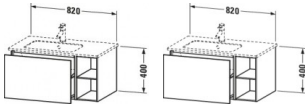

Duravit L-Cube Waschtischunterbau wandhängend Flanell Grau Seidenmatt 820x481x400 mm - LC619109090 von Duravit für #price# bei neuesbad.de kaufen. ☐ Kauf auf Rechnung ☐ Individuelle Beratung ☐ Mehrfach ausgezeichnete Shop ☐ jetzt kaufen

Duravit L-Cube Waschtischunterbau wandhängend, Flanell Grau Seidenmatt, Rechteckig, Anzahl Auszüge: 1, Tip-on Technik – LC619109090

Dieser wandhängende Duravit Waschtischunterbau stammt aus der stilvollen Badmöbel-Reihe L-Cube des Designers Christian Werner. Der Vollauszug bietet eine hohe Tragfähigkeit (bis 30 kg) und viel praktischen Stauraum. Zwei offene Fächer halten weitere Unterbringungsmöglichkeiten bereit. Ein komfortabler Selbsteinzug mit Dämpfung sorgt für sanftes Schließen der Schubladen. Das Möbel hat keinen Griff. Mittels Tip-on-Technik öffnet und schließt es sich durch sanften Fingerdruck. Es stehen zahlreiche Farb- und Oberflächengestaltungen von edlen Lacken bis hin zu natürlichen Holzoberflächen zur Auswahl. Dank eines optional integrierbaren, werksseitig verbauten Einrichtungssystems kann der Stauraum bestmöglich organisiert werden. Der Waschtischunterbau wird in sorgfältiger Handarbeit unter Einsatz modernster Technik komplett in Deutschland hergestellt und genügt höchsten Qualitätsansprüchen. Zum Schutz vor Eindringen von Wasser und hoher Luftfeuchtigkeit gibt es keine offenen Kanten, der Unterbau ist völlig nässeunempfindlich. Er wird komplett vormontiert geliefert.

Details:

- 100 % Qualität: In sorgfältiger Handarbeit und mit modernster Technik komplett in Deutschland gefertigt, für höchste Qualitätsansprüche
- 2 offene Fächer für zusätzlichen Stauraum
- Ein Auszug als Vollauszug mit hoher Tragfähigkeit, bietet viel praktischen Stauraum
- Hochwertiges Einrichtungssystem aus Massivholz für Ordnung in den Schubladen kann optional integriert werden (Hinweis: Werksseitig verbaut, daher nicht nachrüstbar)
- Komfortabler Selbsteinzug mit Dämpfung sorgt für ein sanftes Schließen der Schubladen
- Komplett vormontiert und eingestellt
- Möbel werden durch sanften Fingerdruck geöffnet und geschlossen (Tip-on-Technik)
- Ohne Griff für eine glatte Front
- Unempfindlich gegen Feuchtigkeit: Keine offenen Kanten zum Schutz vor Wasser und hoher Luftfeuchtigkeit

weitere Details:

- Duravit L-Cube Waschtischunterbau wandhängend
- Anzahl Auszüge: 1
- Flanell Grau Seidenmatt
- Lack
- Anzahl offener Fächer: 2