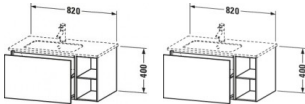

Duravit L-Cube Waschtischunterbau wandhängend Basalt Matt 820x481x400 mm - LC619104343 von Duravit für #price# bei neuesbad.de kaufen. ☐ Kauf auf Rechnung ☐ Individuelle Beratung ☐ Mehrfach ausgezeichnete Shop ☐ jetzt kaufen

Duravit L-Cube Waschtischunterbau wandhängend, Basalt Matt, Rechteckig, Anzahl Auszüge: 1, Tip-on Technik – LC619104343

Dieser wandhängende Duravit Waschtischunterbau stammt aus der stilvollen Badmöbel-Reihe L-Cube des Designers Christian Werner. Der Vollauszug bietet eine hohe Tragfähigkeit (bis 30 kg) und viel praktischen Stauraum. Zwei offene Fächer halten weitere Unterbringungsmöglichkeiten bereit. Ein komfortabler Selbsteinzug mit Dämpfung sorgt für sanftes Schließen der Schubladen. Das Möbel hat keinen Griff. Mittels Tip-on-Technik öffnet und schließt es sich durch sanften Fingerdruck. Es stehen zahlreiche Farb- und Oberflächengestaltungen von edlen Lacken bis hin zu natürlichen Holzoberflächen zur Auswahl. Dank eines optional integrierbaren, werksseitig verbauten Einrichtungssystems kann der Stauraum bestmöglich organisiert werden. Der Waschtischunterbau wird in sorgfältiger Handarbeit unter Einsatz modernster Technik komplett in Deutschland hergestellt und genügt höchsten Qualitätsansprüchen. Zum Schutz vor Eindringen von Wasser und hoher Luftfeuchtigkeit gibt es keine offenen Kanten, der Unterbau ist völlig nässeunempfindlich. Er wird komplett vormontiert geliefert.

Details:

- 100 % Qualität: In sorgfältiger Handarbeit und mit modernster Technik komplett in Deutschland gefertigt, für höchste Qualitätsansprüche
- 2 offene Fächer für zusätzlichen Stauraum
- Ein Auszug als Vollauszug mit hoher Tragfähigkeit, bietet viel praktischen Stauraum
- Hochwertiges Einrichtungssystem aus Massivholz für Ordnung in den Schubladen kann optional integriert werden (Hinweis: Werksseitig verbaut, daher nicht nachrüstbar)
- Komfortabler Selbsteinzug mit Dämpfung sorgt für ein sanftes Schließen der Schubladen
- Komplett vormontiert und eingestellt
- Möbel werden durch sanften Fingerdruck geöffnet und geschlossen (Tip-on-Technik)
- Ohne Griff für eine glatte Front
- Unempfindlich gegen Feuchtigkeit: Keine offenen Kanten zum Schutz vor Wasser und hoher Luftfeuchtigkeit

weitere Details:

- Duravit L-Cube Waschtischunterbau wandhängend
- Anzahl Auszüge: 1
- Basalt Matt
- Dekor
- Anzahl offener Fächer: 2
- Grifflos
- Selbsteinzug mit Dämpfung