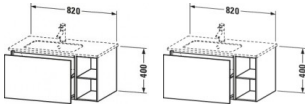

Duravit L-Cube Waschtischunterbau wandhängend Weiß Hochglanz 820x481x400 mm - LC619102222 von Duravit für #price# bei neuesbad.de kaufen. ☐ Kauf auf Rechnung ☐ Individuelle Beratung ☐ Mehrfach ausgezeichnete Shop ☐ jetzt kaufen

Duravit L-Cube Waschtischunterbau wandhängend, Weiß Hochglanz, Rechteckig, Anzahl Auszüge: 1, Tip-on Technik – LC619102222

Dieser wandhängende Duravit Waschtischunterbau stammt aus der stilvollen Badmöbel-Reihe L-Cube des Designers Christian Werner. Der Vollauszug bietet eine hohe Tragfähigkeit (bis 30 kg) und viel praktischen Stauraum. Zwei offene Fächer halten weitere Unterbringungsmöglichkeiten bereit. Ein komfortabler Selbsteinzug mit Dämpfung sorgt für sanftes Schließen der Schubladen. Das Möbel hat keinen Griff. Mittels Tip-on-Technik öffnet und schließt es sich durch sanften Fingerdruck. Es stehen zahlreiche Farb- und Oberflächengestaltungen von edlen Lacken bis hin zu natürlichen Holzoberflächen zur Auswahl. Dank eines optional integrierbaren, werksseitig verbauten Einrichtungssystems kann der Stauraum bestmöglich organisiert werden. Der Waschtischunterbau wird in sorgfältiger Handarbeit unter Einsatz modernster Technik komplett in Deutschland hergestellt und genügt höchsten Qualitätsansprüchen. Zum Schutz vor Eindringen von Wasser und hoher Luftfeuchtigkeit gibt es keine offenen Kanten, der Unterbau ist völlig nässeunempfindlich. Er wird komplett vormontiert geliefert.

Details:

- 100 % Qualität: In sorgfältiger Handarbeit und mit modernster Technik komplett in Deutschland gefertigt, für höchste Qualitätsansprüche
- 2 offene Fächer für zusätzlichen Stauraum
- Ein Auszug als Vollauszug mit hoher Tragfähigkeit, bietet viel praktischen Stauraum
- Hochwertiges Einrichtungssystem aus Massivholz für Ordnung in den Schubladen kann optional integriert werden (Hinweis: Werksseitig verbaut, daher nicht nachrüstbar)
- Komfortabler Selbsteinzug mit Dämpfung sorgt für ein sanftes Schließen der Schubladen
- Komplett vormontiert und eingestellt
- Möbel werden durch sanften Fingerdruck geöffnet und geschlossen (Tip-on-Technik)
- Ohne Griff für eine glatte Front
- Unempfindlich gegen Feuchtigkeit: Keine offenen Kanten zum Schutz vor Wasser und hoher Luftfeuchtigkeit

weitere Details:

- Duravit L-Cube Waschtischunterbau wandhängend
- Anzahl Auszüge: 1
- Weiß Hochglanz
- Dekor
- Anzahl offener Fächer: 2