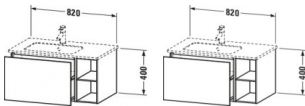

Duravit L-Cube Waschtischunterbau wandhängend Betongrau Matt 820x481x400 mm - LC619100707 von Duravit für #price# bei neuesbad.de kaufen. ☐ Kauf auf Rechnung ☐ Individuelle Beratung ☐ Mehrfach ausgezeichnete Shop ☐ jetzt kaufen

Duravit L-Cube Waschtischunterbau wandhängend, Betongrau Matt, Rechteckig, Anzahl Auszüge: 1, Tip-on Technik – LC619100707

Dieser wandhängende Duravit Waschtischunterbau stammt aus der stilvollen Badmöbel-Reihe L-Cube des Designers Christian Werner. Der Vollauszug bietet eine hohe Tragfähigkeit (bis 30 kg) und viel praktischen Stauraum. Zwei offene Fächer halten weitere Unterbringungsmöglichkeiten bereit. Ein komfortabler Selbsteinzug mit Dämpfung sorgt für sanftes Schließen der Schubladen. Das Möbel hat keinen Griff. Mittels Tip-on-Technik öffnet und schließt es sich durch sanften Fingerdruck. Es stehen zahlreiche Farb- und Oberflächengestaltungen von edlen Lacken bis hin zu natürlichen Holzoberflächen zur Auswahl. Dank eines optional integrierbaren, werksseitig verbauten Einrichtungssystems kann der Stauraum bestmöglich organisiert werden. Der Waschtischunterbau wird in sorgfältiger Handarbeit unter Einsatz modernster Technik komplett in Deutschland hergestellt und genügt höchsten Qualitätsansprüchen. Zum Schutz vor Eindringen von Wasser und hoher Luftfeuchtigkeit gibt es keine offenen Kanten, der Unterbau ist völlig nässeunempfindlich. Er wird komplett vormontiert geliefert.

Details:

- 100 % Qualität: In sorgfältiger Handarbeit und mit modernster Technik komplett in Deutschland gefertigt, für höchste Qualitätsansprüche
- 2 offene Fächer für zusätzlichen Stauraum
- Ein Auszug als Vollauszug mit hoher Tragfähigkeit, bietet viel praktischen Stauraum
- Hochwertiges Einrichtungssystem aus Massivholz für Ordnung in den Schubladen kann optional integriert werden (Hinweis: Werksseitig verbaut, daher nicht nachrüstbar)
- Komfortabler Selbsteinzug mit Dämpfung sorgt für ein sanftes Schließen der Schubladen
- Komplett vormontiert und eingestellt
- Möbel werden durch sanften Fingerdruck geöffnet und geschlossen (Tip-on-Technik)
- Ohne Griff für eine glatte Front
- Unempfindlich gegen Feuchtigkeit: Keine offenen Kanten zum Schutz vor Wasser und hoher Luftfeuchtigkeit

weitere Details:

- Duravit L-Cube Waschtischunterbau wandhängend
- Anzahl Auszüge: 1
- Betongrau Matt
- Dekor
- Anzahl offener Fächer: 2