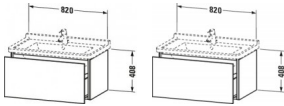

Duravit L-Cube Waschtischunterbau wandhängend Graphit Supermatt 820x469x408 mm - LC616508080

701,71 € *

* Preise inkl. gesetzlicher MwSt. zzgl. Versandkosten

Marke: Duravit
Bestell-Nr.: DULC616508080

Duravit L-Cube Waschtischunterbau wandhängend Graphit Supermatt 820x469x408 mm - LC616508080 von Duravit für #price# bei neuesbad.de kaufen. Kauf auf Rechnung Individuelle Beratung Mehrfach ausgezeichnete Shop jetzt kaufen

Duravit L-Cube Waschtischunterbau wandhängend, Graphit Supermatt, Rechteckig, Anzahl Auszüge: 1, Tip-on Technik – LC616508080

Details:

- 100 % Qualität: In sorgfältiger Handarbeit und mit modernster Technik komplett in Deutschland gefertigt, für höchste Qualitätsansprüche
- Antifingerprint-Beschichtung verhindert das Zurückbleiben lästiger Fingerabdrücke auf den Badezimmermöbeln
- Ein Auszug als Vollauszug mit hoher Tragfähigkeit, bietet viel praktischen Stauraum
- Hochwertiges Einrichtungssystem aus Massivholz für Ordnung in den Schubladen kann optional integriert werden (Hinweis: Werksseitig verbaut, daher nicht nachrüstbar)
- Komfortabler Selbsteinzug mit Dämpfung sorgt für ein sanftes Schließen der Schubladen
- Komplett vormontiert und eingestellt
- Möbel werden durch sanften Fingerdruck geöffnet und geschlossen (Tip-on-Technik)
- Ohne Griff für eine glatte Front
- Unempfindlich gegen Feuchtigkeit: Keine offenen Kanten zum Schutz vor Wasser und hoher Luftfeuchtigkeit

weitere Details:

- Duravit L-Cube Waschtischunterbau wandhängend
- Anzahl Auszüge: 1
- Graphit Supermatt
- Dekor
- Grifflos
- Selbsteinzug mit Dämpfung
- Tip-on Technik
- Einrichtungssystem Optional
- Notwendige Artikel: Waschtisch Starck 3 # 030480

Artikeleigenschaften

Typ: Waschtischunterschrank
Breite: 820

Tiefe: 469
Höhe: 408