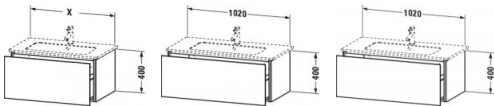

Duravit L-Cube Waschtischunterbau wandhängend Nussbaum dunkel Matt 1020x481x400 mm - LC614202121 von Duravit für #price# bei [neuesbad.de](http://neuesbad.de) kaufen.  Kauf auf Rechnung  Individuelle Beratung  Mehrfach ausgezeichnete Shop  jetzt kaufen

### Duravit L-Cube Waschtischunterbau wandhängend, Nussbaum dunkel Matt, Rechteckig, Anzahl Auszüge: 1, Tip-on Technik – LC614202121

Dieser wandhängende Duravit Waschtischunterbau stammt aus der stilvollen Badmöbel-Reihe L-Cube des Designers Christian Werner. Ein Vollauszug bietet eine hohe Tragfähigkeit (bis 30 kg) und viel praktischen Stauraum. Ein komfortabler Selbsteinzug mit Dämpfung sorgt für ein sanftes Schließen der Schubladen. Das Möbel hat keinen Griff. Mittels Tip-on-Technik öffnet und schließt es sich durch sanften Fingerdruck. Es stehen zahlreiche Farb- und Oberflächengestaltungen von edlen Lacken bis hin zu natürlichen Holzoberflächen zur Auswahl. Dank eines optional integrierbaren, werksseitig verbauten Einrichtungssystems kann der Stauraum bestmöglich organisiert werden. Der Waschtischunterbau wird in sorgfältiger Handarbeit unter Einsatz modernster Technik komplett in Deutschland hergestellt und genügt höchsten Qualitätsansprüchen. Zum Schutz vor dem Eindringen von Wasser und hoher Luftfeuchtigkeit gibt es keine offenen Kanten, der Unterbau ist völlig nässeunempfindlich.

**Artikeleigenschaften**

Typ:	Waschtischunterschrank
Breite:	1020
Tiefe:	481
Farbe:	nussbaum dunkel
Höhe:	400