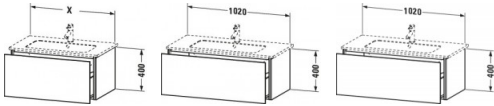

Duravit L-Cube Waschtischunterbau wandhängend Betongrau Matt 1020x481x400 mm - LC614200707 von Duravit für #price# bei neuesbad.de kaufen.  Kauf auf Rechnung  Individuelle Beratung  Mehrfach ausgezeichnete Shop  jetzt kaufen

### Duravit L-Cube Waschtischunterbau wandhängend, Betongrau Matt, Rechteckig, Anzahl Auszüge: 1, Tip-on Technik – LC614200707

Dieser wandhängende Duravit Waschtischunterbau stammt aus der stilvollen Badmöbel-Reihe L-Cube des Designers Christian Werner. Ein Vollauszug bietet eine hohe Tragfähigkeit (bis 30 kg) und viel praktischen Stauraum. Ein komfortabler Selbsteinzug mit Dämpfung sorgt für ein sanftes Schließen der Schubladen. Das Möbel hat keinen Griff. Mittels Tip-on-Technik öffnet und schließt es sich durch sanften Fingerdruck. Es stehen zahlreiche Farb- und Oberflächengestaltungen von edlen Lacken bis hin zu natürlichen Holzoberflächen zur Auswahl. Dank eines optional integrierbaren, werksseitig verbauten Einrichtungssystems kann der Stauraum bestmöglich organisiert werden. Der Waschtischunterbau wird in sorgfältiger Handarbeit unter Einsatz modernster Technik komplett in Deutschland hergestellt und genügt höchsten Qualitätsansprüchen. Zum Schutz vor dem Eindringen von Wasser und hoher Luftfeuchtigkeit gibt es keine offenen Kanten, der Unterbau ist völlig nässeunempfindlich.