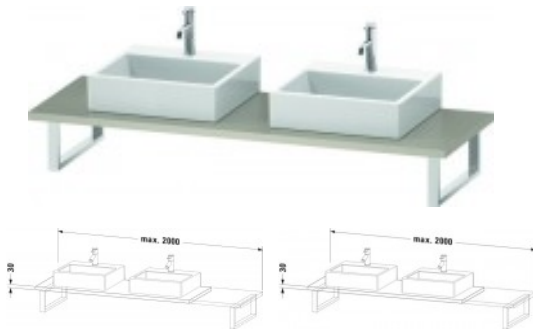

Duravit L-Cube Konsole Taupe Matt 800x550x30 mm - LC107C09191

266,40 € *

* Preise inkl. gesetzlicher MwSt. zzgl. Versandkosten

Marke: Duravit

Bestell-Nr.: DULC107C09191

Duravit L-Cube Konsole Taupe Matt 800x550x30 mm - LC107C09191 von Duravit für #price# bei neuesbad.de kaufen. Kauf auf Rechnung
Individuelle Beratung Mehrfach ausgezeichnete Shop jetzt kaufen

Duravit L-Cube Konsole, Taupe Matt, Rechteckig, Anzahl Ausschnitte: 2 – LC107C09191

Details:

- 100 % Qualität: In sorgfältiger Handarbeit und mit modernster Technik komplett in Deutschland gefertigt, für höchste Qualitätsansprüche
- 2 Waschplätze ermöglichen gleichzeitige Nutzung
- Unempfindlich gegen Feuchtigkeit: Keine offenen Kanten zum Schutz vor Wasser und hoher Luftfeuchtigkeit
- Wandmontage

weitere Details:

- Duravit L-Cube Konsole
- Farbe Taupe Matt
- Anzahl Ausschnitte: 2
- Anzahl Waschplätze: 2
- Hahnlochbohrungen möglich
- Inkl. Konsolenträger: Nein