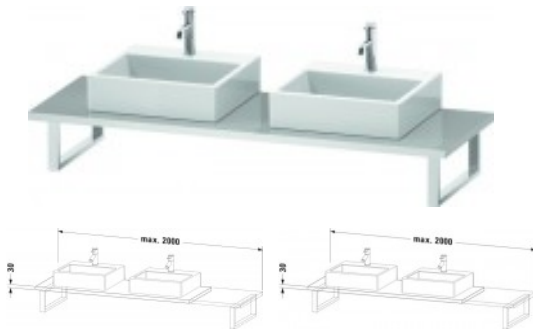

Duravit L-Cube Konsole Weiß Hochglanz 800x550x30 mm - LC107C08585

382,32 € *

* Preise inkl. gesetzlicher MwSt. zzgl. Versandkosten

Marke: Duravit

Bestell-Nr.: DULC107C08585

Duravit L-Cube Konsole Weiß Hochglanz 800x550x30 mm - LC107C08585 von Duravit für #price# bei neuesbad.de kaufen. Kauf auf Rechnung Individuelle Beratung Mehrfach ausgezeichnete Shop jetzt kaufen

Duravit L-Cube Konsole, Weiß Hochglanz, Rechteckig, Anzahl Ausschnitte: 2 – LC107C08585

Details:

- 100 % Qualität: In sorgfältiger Handarbeit und mit modernster Technik komplett in Deutschland gefertigt, für höchste Qualitätsansprüche
- 2 Waschplätze ermöglichen gleichzeitige Nutzung
- Unempfindlich gegen Feuchtigkeit: Keine offenen Kanten zum Schutz vor Wasser und hoher Luftfeuchtigkeit
- Wandmontage

weitere Details:

- Duravit L-Cube Konsole
- Farbe Weiß Hochglanz
- Anzahl Ausschnitte: 2
- Anzahl Waschplätze: 2
- Hahnlochbohrungen möglich
- Inkl. Konsolenträger: Nein