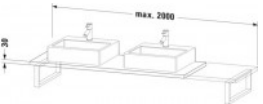

## Duravit L-Cube Konsole Mediterrane Eiche Matt 800x550x30 mm - LC107C07171

**310,88 € \***

\* Preise inkl. gesetzlicher MwSt. zzgl. Versandkosten

Marke: Duravit

Bestell-Nr.: DULC107C07171

Duravit L-Cube Konsole Mediterrane Eiche Matt 800x550x30 mm - LC107C07171 von Duravit für #price# bei neuesbad.de kaufen.  Kauf auf Rechnung  Individuelle Beratung  Mehrfach ausgezeichnete Shop  jetzt kaufen

## Duravit L-Cube Konsole, Mediterrane Eiche Matt, Rechteckig, Anzahl Ausschnitte: 2 – LC107C07171

### weitere Details:

- Duravit L-Cube Konsole
- Farbe Mediterrane Eiche Matt
- Anzahl Ausschnitte: 2
- Anzahl Waschplätze: 2
- Hahnlochbohrungen möglich
- Inkl. Konsolenträger: Nein