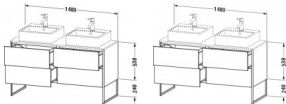

Duravit XSquare Konsolenwaschtischunterbau bodenstehend Stein Grau Seidenmatt 1400x548x778 mm - XS49 von Duravit für #price# bei neuesbad.de kaufen. Kauf auf Rechnung Individuelle Beratung Mehrfach ausgezeichnete Shop jetzt kaufen

Duravit XSquare Konsolenwaschtischunterbau bodenstehend, Stein Grau Seidenmatt, Rechteckig, Anzahl Ausschnitte: 2, Anzahl Auszüge: 4, Tip-on Technik – XS4926B9292

Details:

- 100 % Qualität: In sorgfältiger Handarbeit und mit modernster Technik komplett in Deutschland gefertigt, für höchste Qualitätsansprüche
- 4 Auszüge als Vollauszug mit hoher Tragfähigkeit, bieten viel praktischen Stauraum
- Bodenstehend mit zusätzlicher Befestigung an der Wand
- Hochwertiges Einrichtungssystem aus Massivholz für Ordnung in den Schubladen kann optional integriert werden (Hinweis: Werksseitig verbaut, daher nicht nachrüstbar)
- Komfortabler Selbsteinzug mit Dämpfung sorgt für ein sanftes Schließen der Schubladen
- Möbel werden durch sanften Fingerdruck geöffnet und geschlossen (Tip-on-Technik)
- Ohne Griff für eine glatte Front
- Teilweise vormontiert
- Unempfindlich gegen Feuchtigkeit: Keine offenen Kanten zum Schutz vor Wasser und hoher Luftfeuchtigkeit

weitere Details:

- Duravit XSquare Konsolenwaschtischunterbau bodenstehend
- Anzahl Auszüge: 4
- Stein Grau Seidenmatt
- Lack
- Inkl. Konsolenplatte: Nein
- Grifflos
- Selbsteinzug mit Dämpfung
- Tip-on Technik
- Profil: Chrom
- Hochglanz
- Aluminium
- Einrichtungssystem Optional
- Inkl. Fußgestell
- Integrierter Höhenausgleich

Artikeleigenschaften

| | |
|---------|------------------------|
| Typ: | Waschtischunterschrank |
| Breite: | 1400 |
| Farbe: | steingrau seidenmatt |
| Tiefe: | 548 |
| Höhe: | 778 |