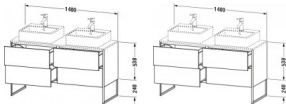

Duravit XSquare Konsolenwaschtischunterbau bodenstehend Weiß Hochglanz 1400x548x778 mm - XS4926B8585 von Duravit für #price# bei neuesbad.de kaufen. ☐ Kauf auf Rechnung ☐ Individuelle Beratung ☐ Mehrfach ausgezeichnete Shop ☐ jetzt kaufen

Duravit XSquare Konsolenwaschtischunterbau bodenstehend, Weiß Hochglanz, Rechteckig, Anzahl Ausschnitte: 2, Anzahl Auszüge: 4, Tip-on Technik – XS4926B8585

Details:

- 100 % Qualität: In sorgfältiger Handarbeit und mit modernster Technik komplett in Deutschland gefertigt, für höchste Qualitätsansprüche
- 4 Auszüge als Vollauszug mit hoher Tragfähigkeit, bieten viel praktischen Stauraum
- Bodenstehend mit zusätzlicher Befestigung an der Wand
- Hochwertiges Einrichtungssystem aus Massivholz für Ordnung in den Schubladen kann optional integriert werden (Hinweis: Werksseitig verbaut, daher nicht nachrüstbar)
- Komfortabler Selbsteinzug mit Dämpfung sorgt für ein sanftes Schließen der Schubladen
- Möbel werden durch sanften Fingerdruck geöffnet und geschlossen (Tip-on-Technik)
- Ohne Griff für eine glatte Front
- Teilweise vormontiert
- Unempfindlich gegen Feuchtigkeit: Keine offenen Kanten zum Schutz vor Wasser und hoher Luftfeuchtigkeit

weitere Details:

- Duravit XSquare Konsolenwaschtischunterbau bodenstehend
- Anzahl Auszüge: 4
- Weiß Hochglanz
- Lack
- Inkl. Konsolenplatte: Nein
- Grifflos
- Selbsteinzug mit Dämpfung
- Tip-on Technik
- Profil: Chrom
- Hochglanz
- Aluminium
- Einrichtungssystem Optional
- Inkl. Fußgestell
- Integrierter Höhenausgleich